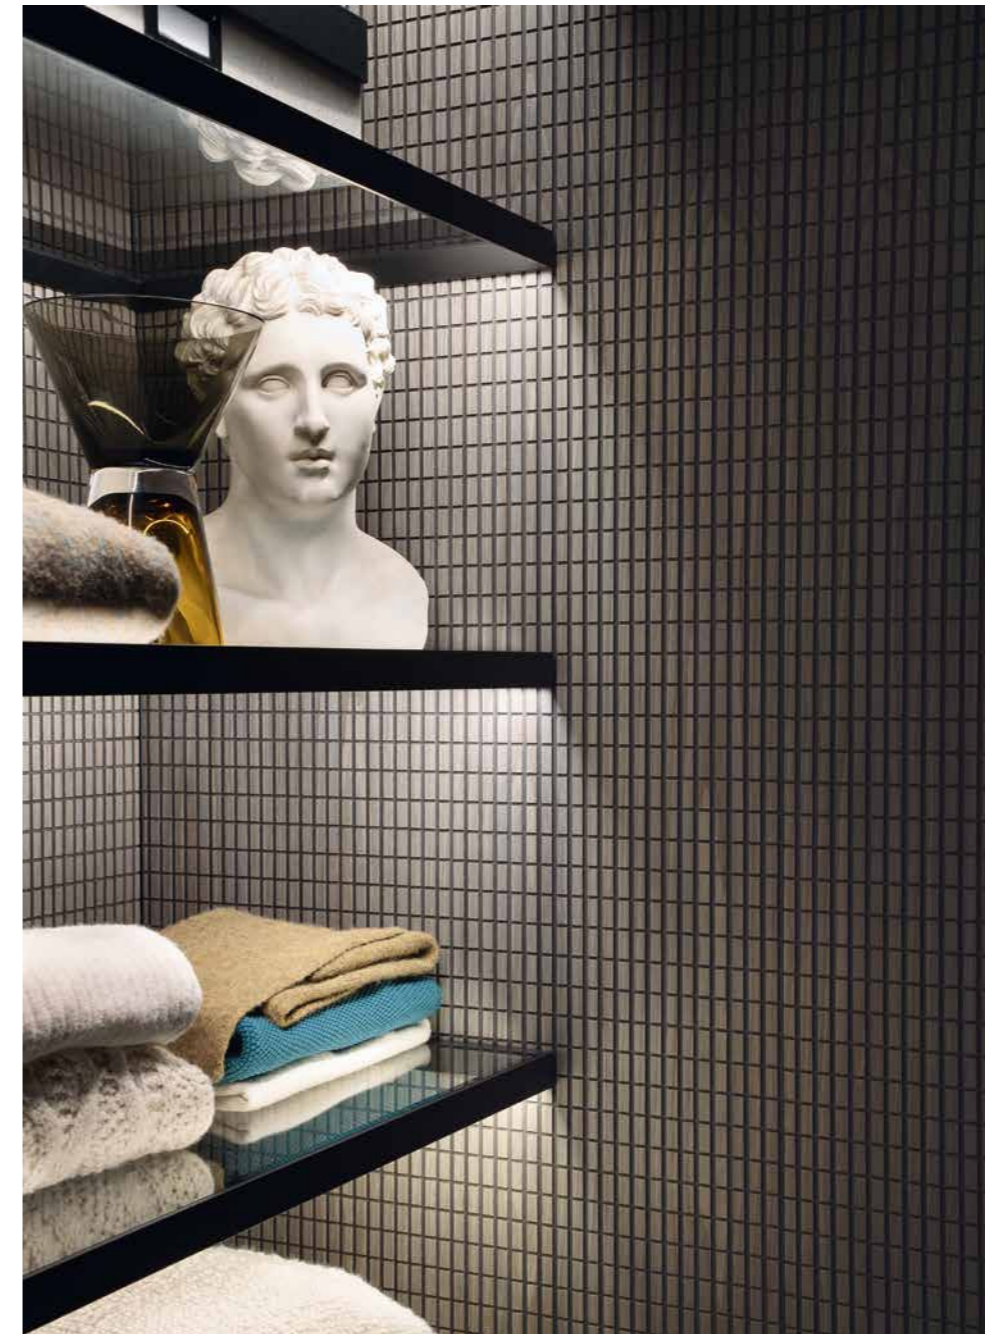

A sinistra: ante con profilo in alluminio grigio piombo e vetro trasparente extrachiario.
A destra: parete rivestita in finitura Chocolat R rovere grigio su nero fossile.

Left: doors with lead grey aluminium profile and extra-clear transparent glass.
Right: wall lined in a finish of Chocolat R grey oak on fossil black.