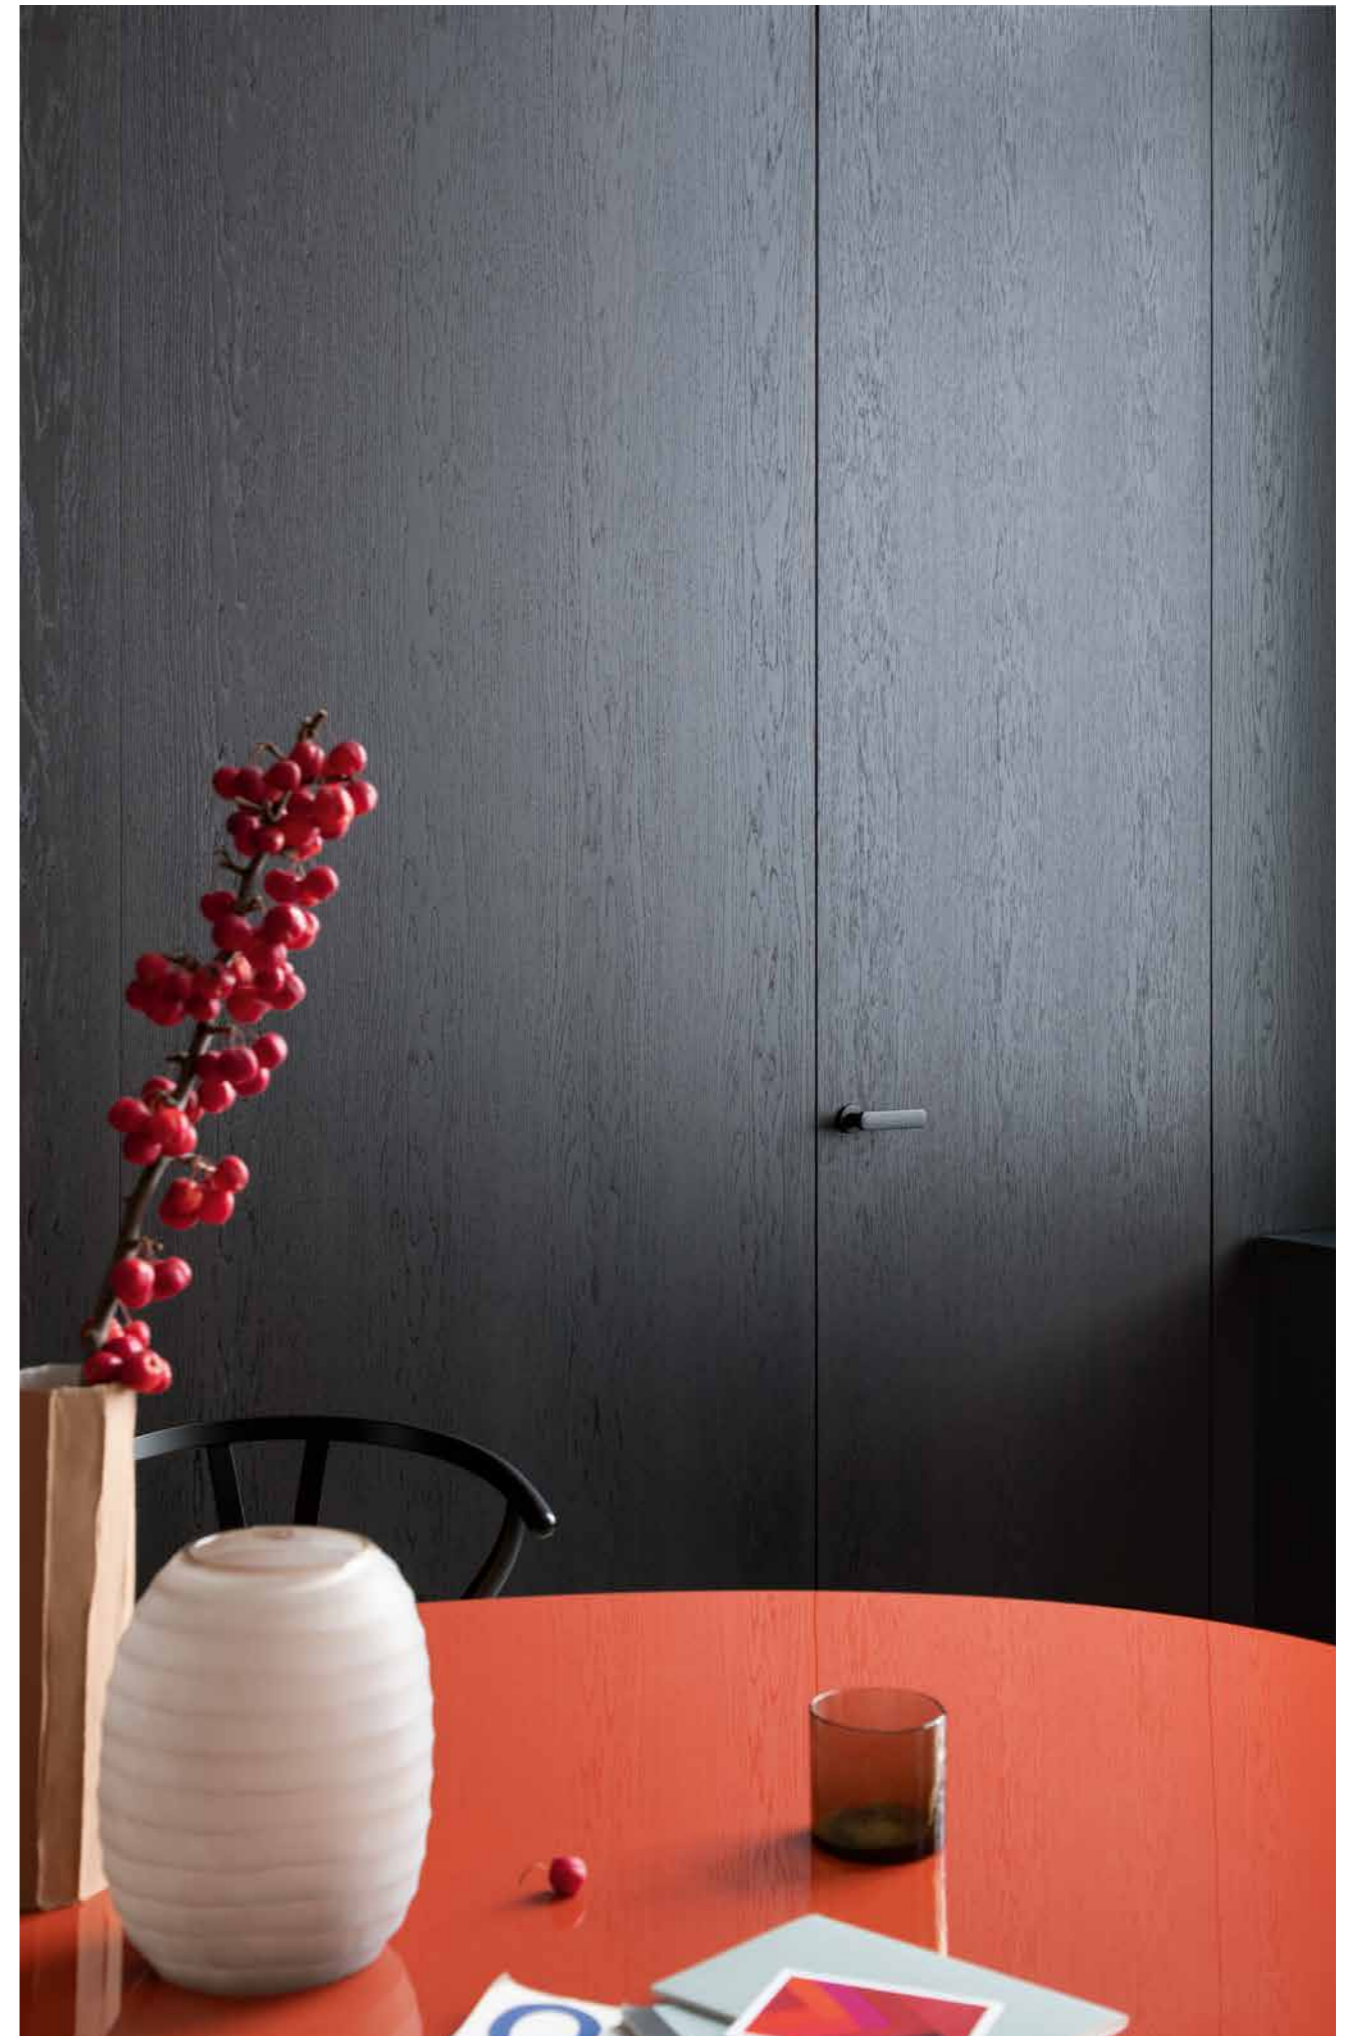

Boiserie con porta Filo55
in finitura rovere nero fossile.

Boiserie with the Filo55 door
in a fossil black oak finish.