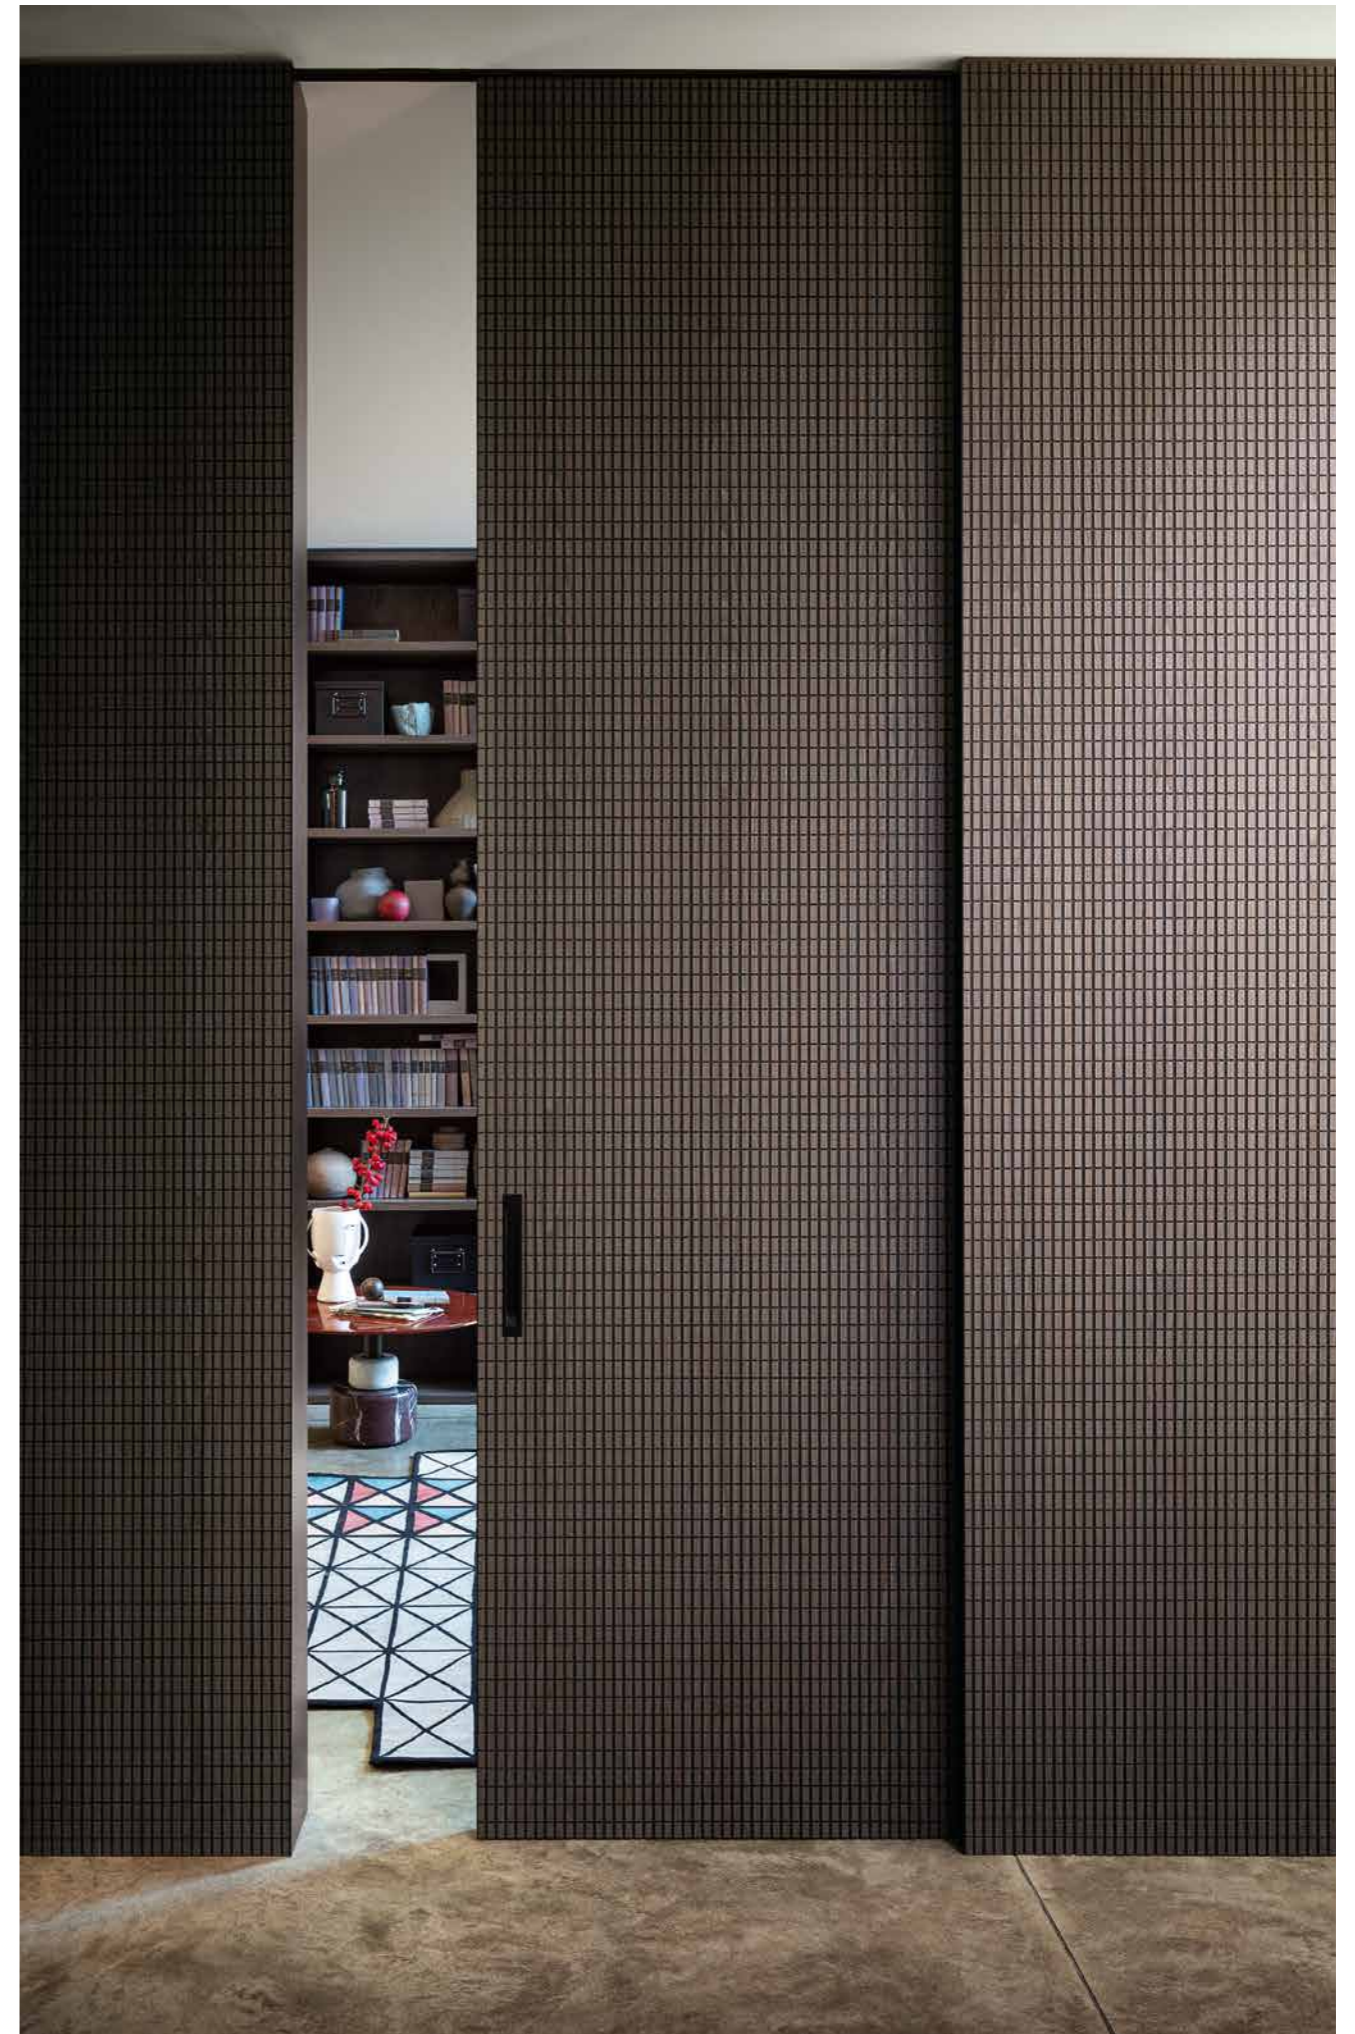

Sliding 50 in finitura Chocolat R rovere grigio su nero moka con maniglia integrata. Boiserie nella medesima finitura.

Sliding 50 in a Chocolat R Grey oak finish on moka black with integrated handle. Boiserie in the same finish.