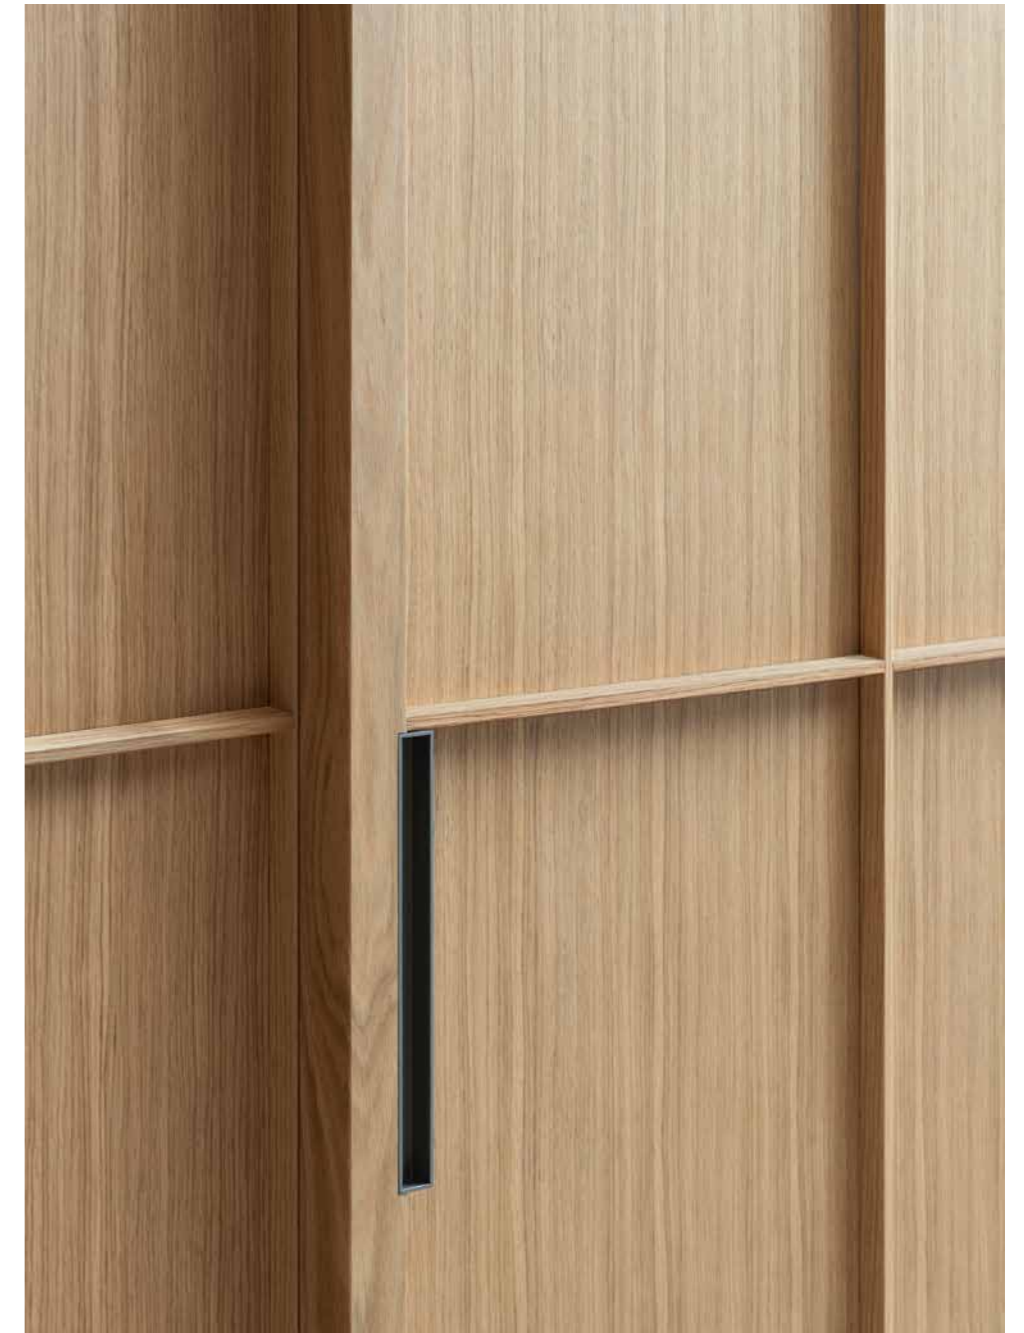

Sistema in rovere naturale
a tre ante, fisse e scorrevoli,
con maniglia bronzo.

System in natural oak with
three fixed and sliding doors
and bronze handle.