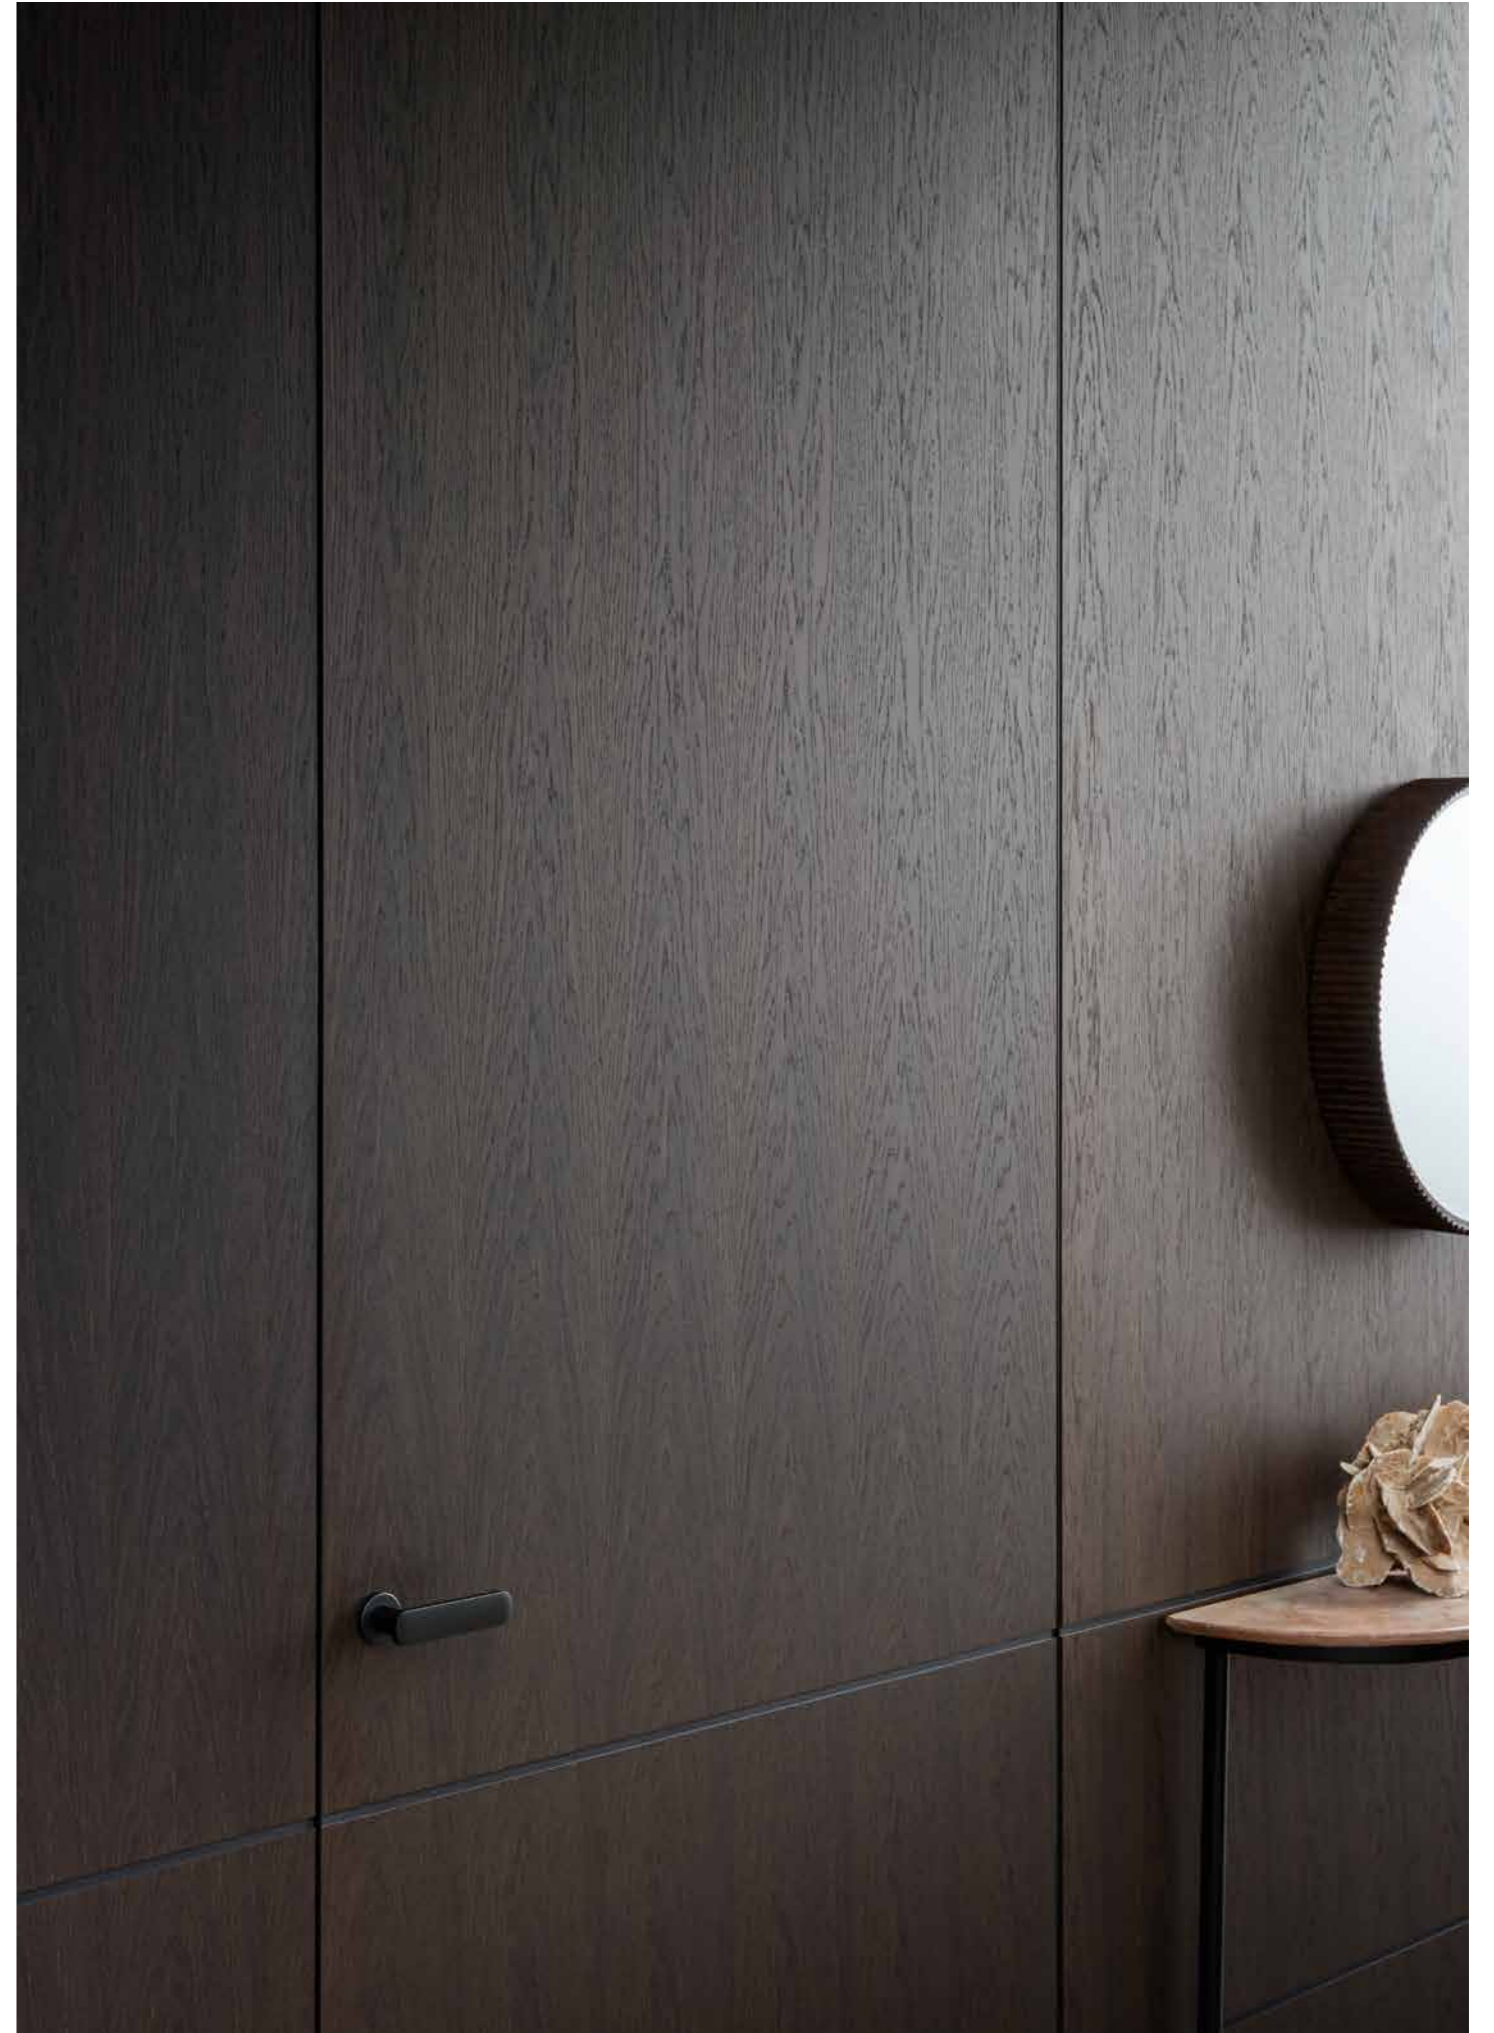

Boiserie

Riedizione moderna della tradizione storica, le estese superfici di rivestimento in legno delle boiserie arredano gli interni con eleganza e con uno stile classico, raffinato di gusto contemporaneo, permettendo di realizzare soluzioni progettuali non convenzionali.

A modern re-edition of a historical tradition, the extensive wood-clad surfaces of the boiserie furnish the interiors with an elegant, classic and refined style with a contemporary touch, allowing unconventional design solutions to be created.