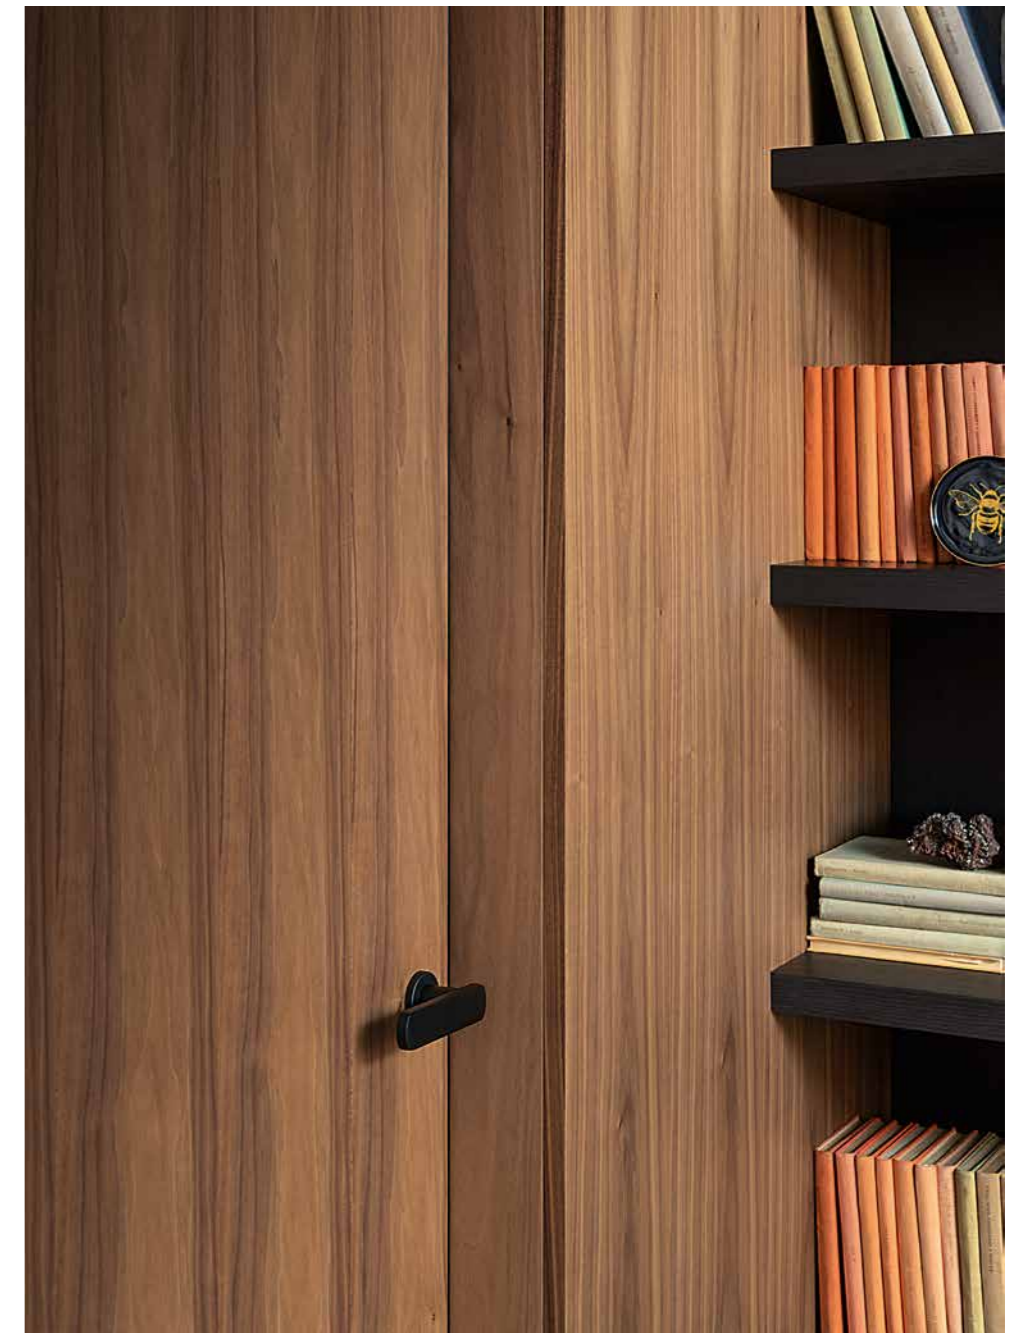

Boiserie con porta Filo55
a tutta altezza in finitura
noce canaletto.

Boiserie with the Filo55
full-height door in a canaletto
walnut finish.