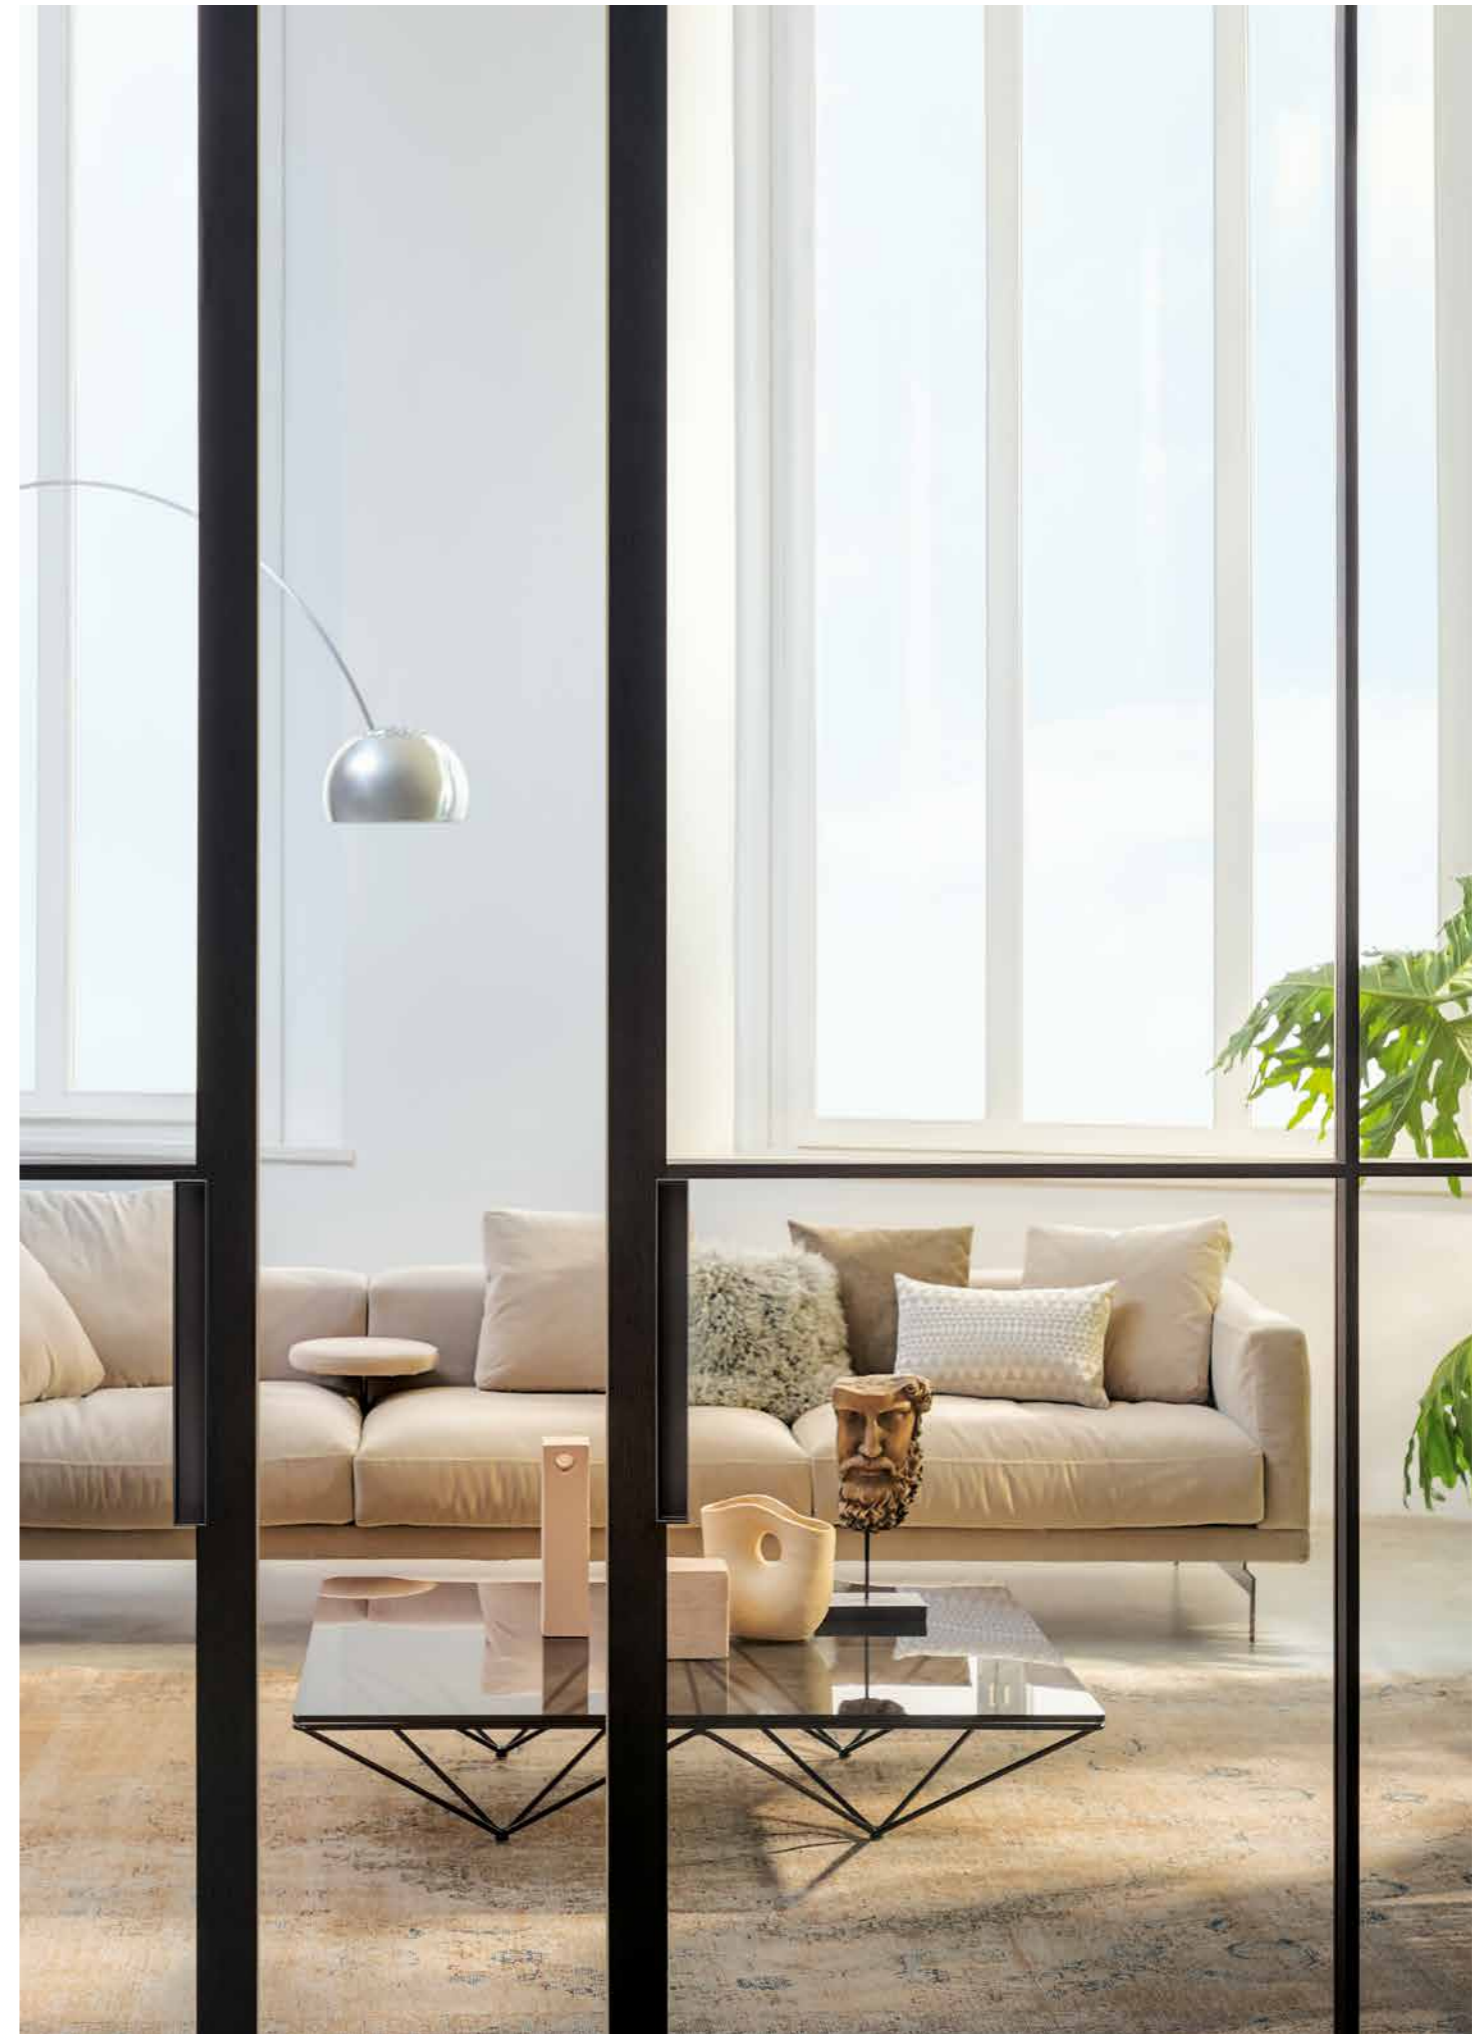

Skye

Skye è un sistema di partizione ad ante fisse e scorrevoli, disegnato da Piero Lissoni per Lualdi. Un prodotto altamente flessibile, che si adatta a molteplici destinazioni di utilizzo, grazie anche alle possibilità di customizzazione delle finiture. L'utilizzo del legno per lo sviluppo della struttura risponde ad un'esigenza di sostenibilità e rende omaggio alla più antica tradizione aziendale di lavorazione di tale materiale.

Skye is a partition system with fixed and sliding doors, designed by Piero Lissoni for Lualdi. A highly flexible product that adapts to a wide variety of contexts, thanks also to the customisable finishes. The use of wood for the structure addresses the need for sustainability and is a tribute to the company's long tradition of working with this material.