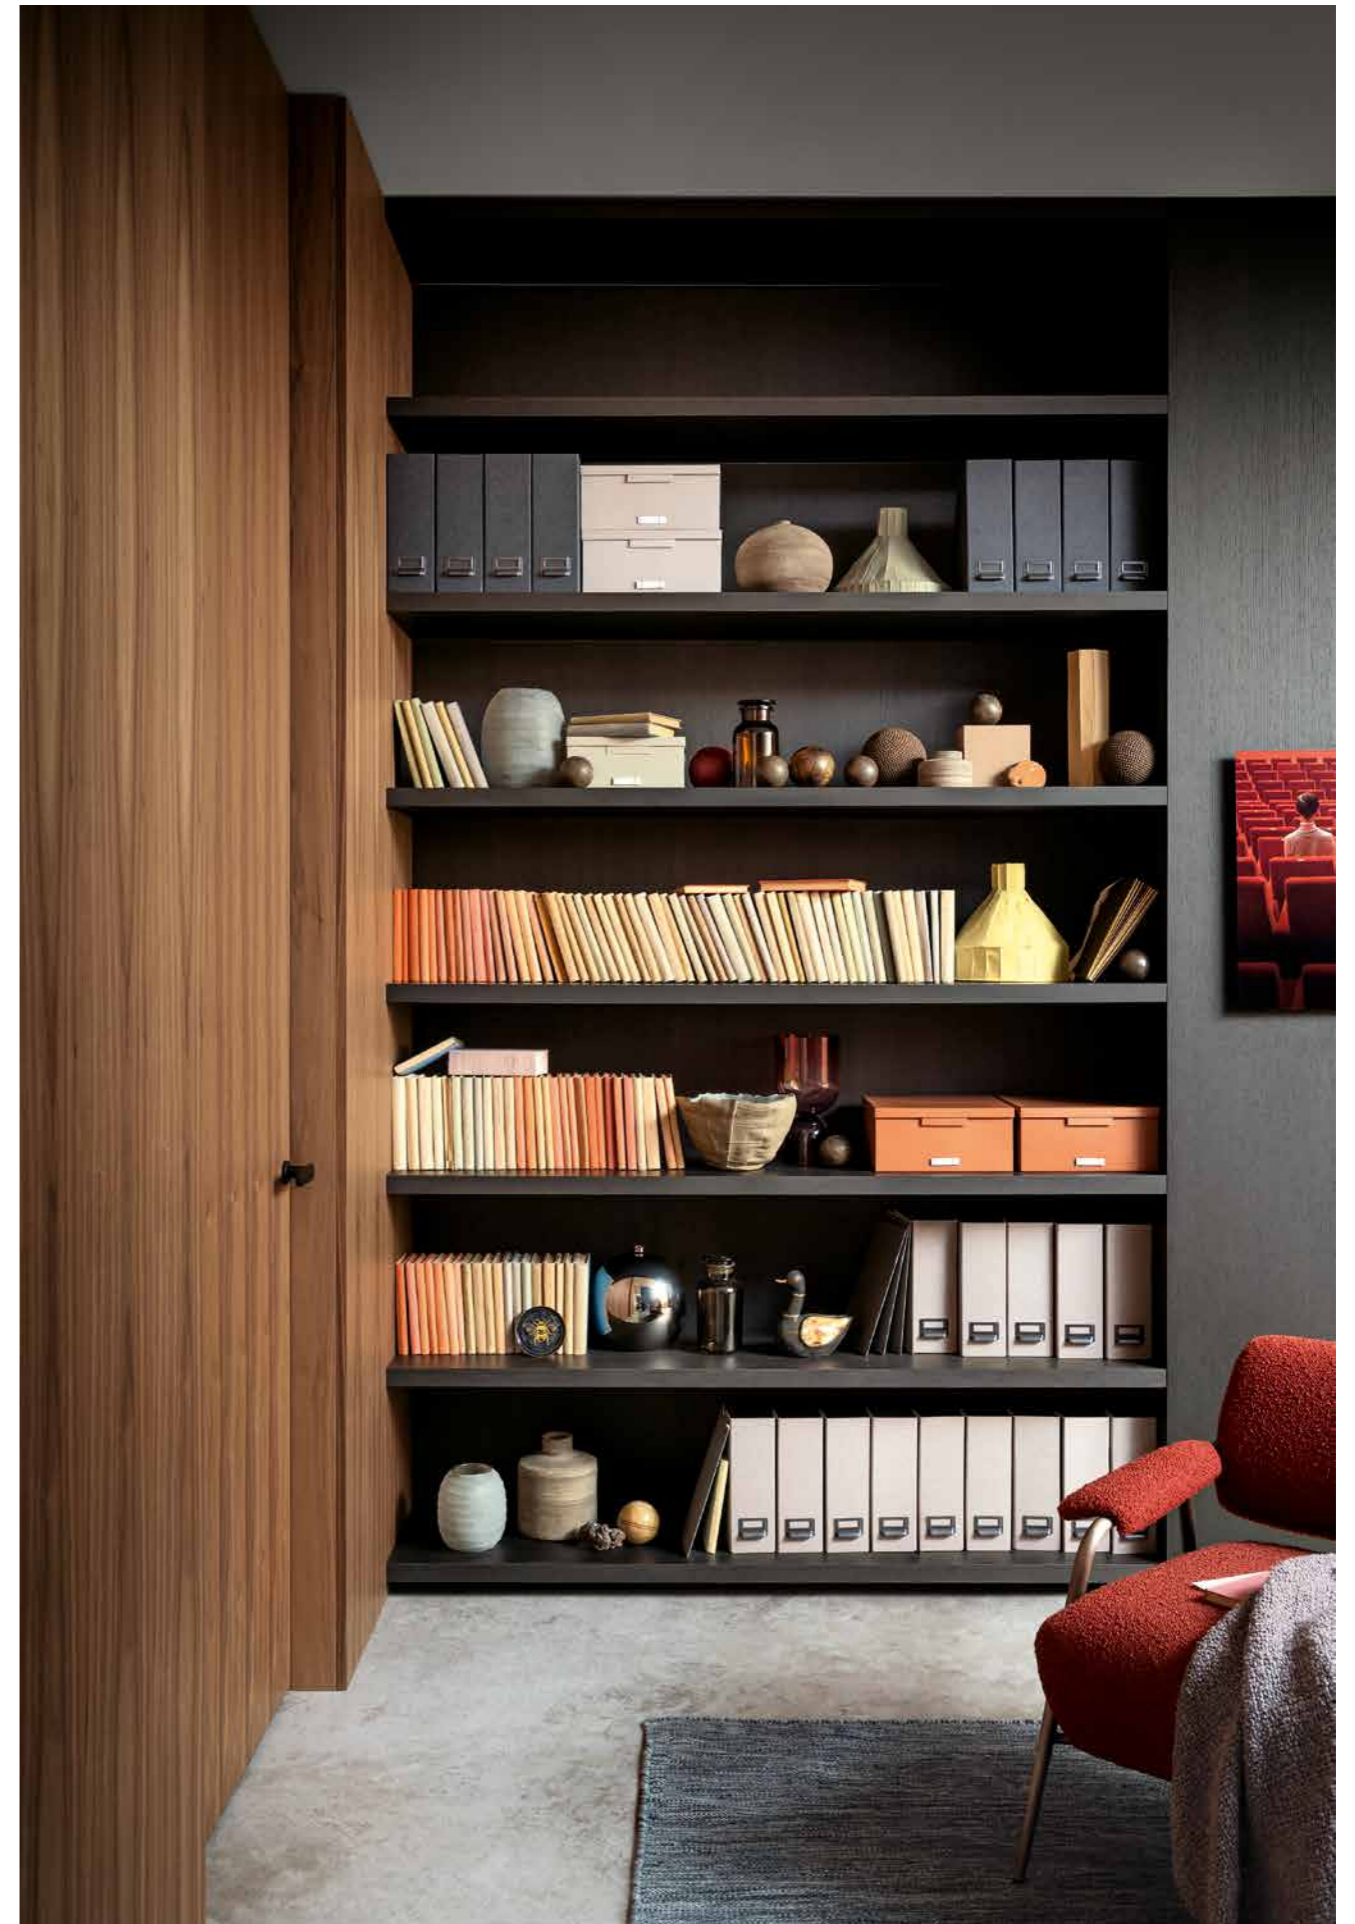

A sinistra Boiserie e porta
in noce canaletto a tutta
altezza, a destra superficie
e ripiani in rovere moka.

Left: Boiserie and full-height
door in canaletto walnut.
Right: surfaces and shelves
in moka oak.