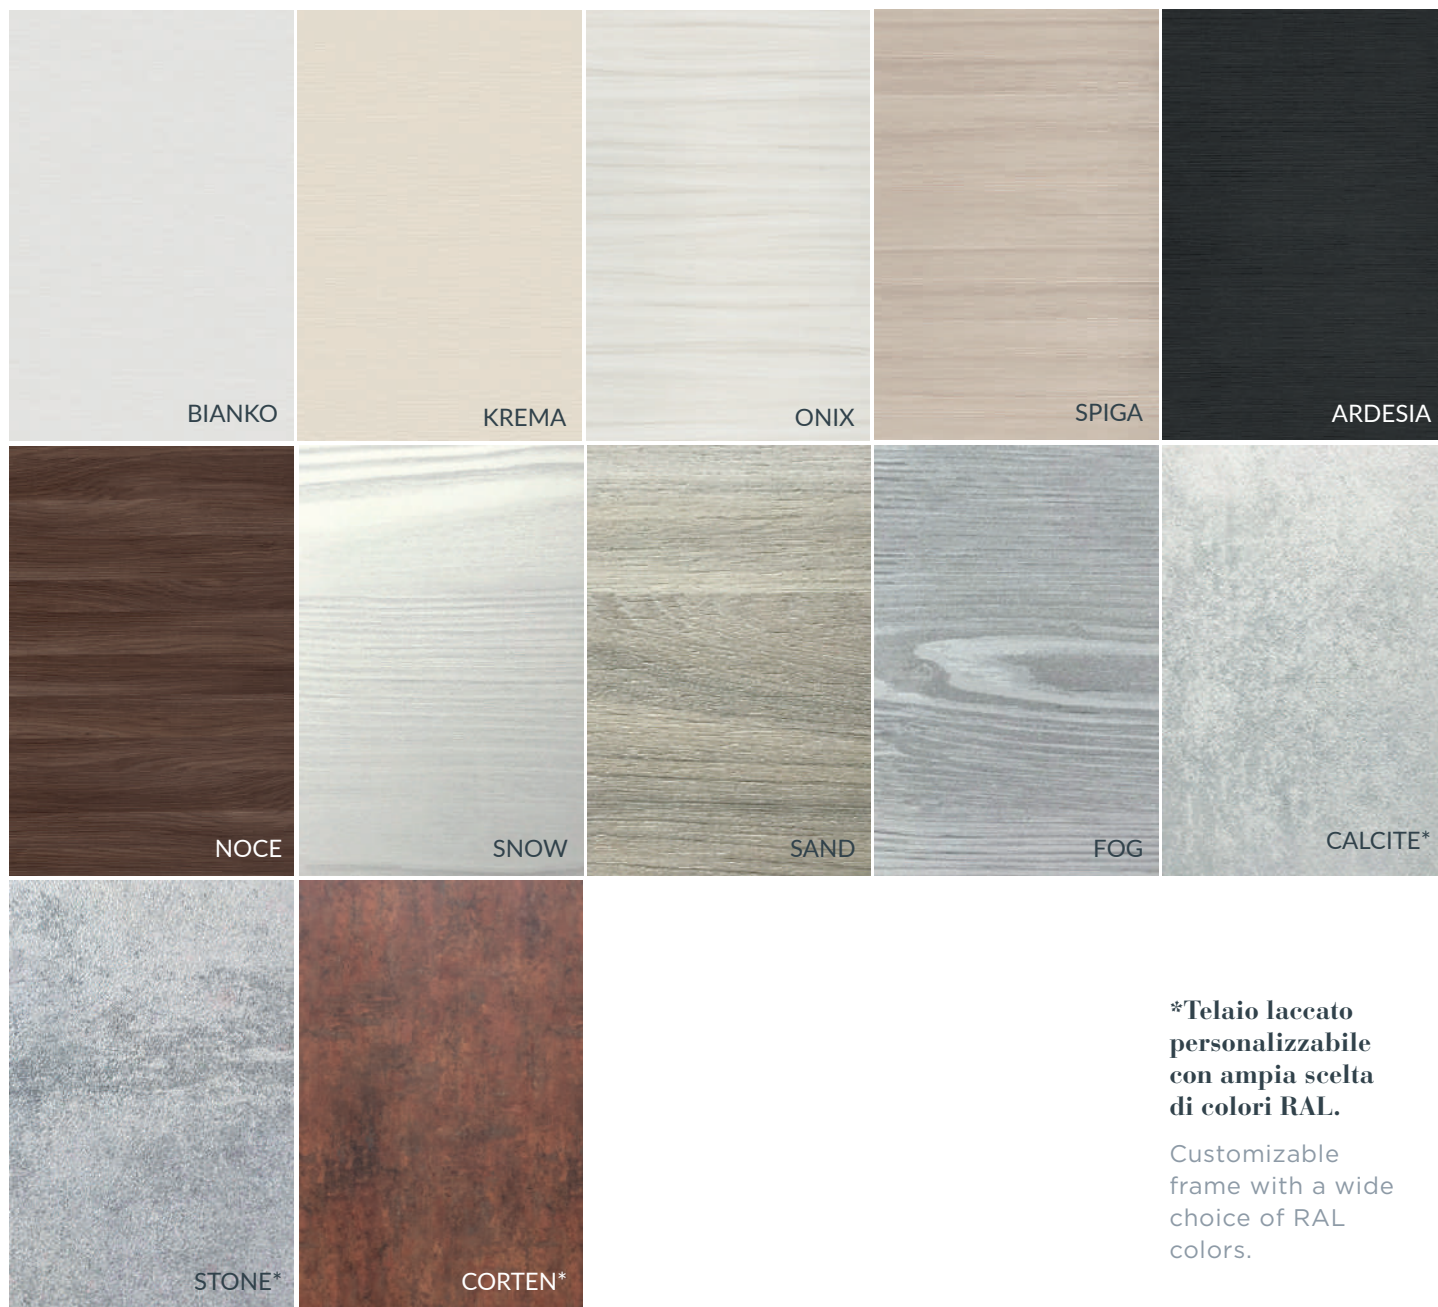

FINITURE COLLEZIONE CONCRETA
CONCRETA COLLECTION FINISHES

*Telaio laccato personalizzabile con ampia scelta di colori RAL.

Customizable frame with a wide choice of RAL colors.