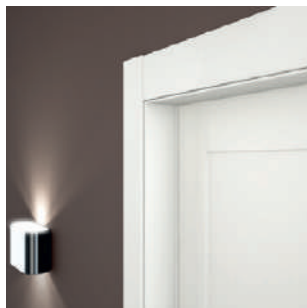

EV-PR

Laccato Bianco

White laquered

Evoluta

EV-P3UR

Laccato Avorio
Coprifilo New Classic
(su richiesta)

Ivory laquered
New Classic door trim
(on request)