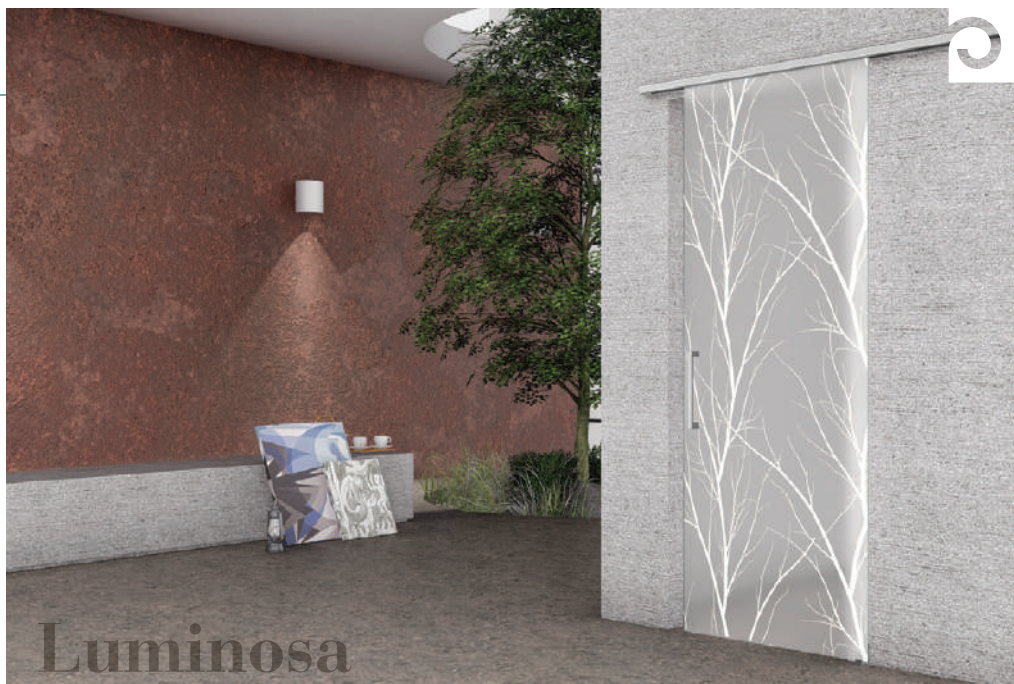

Luminosa

## CHRYSS

Porta scorrevole interno muro  
sistema Essential  
Vetro trasparente  
Colore decoro: Sfumature Greige  
Maniglia quadrata

Sliding door Essential system  
Transparent glass  
Shades of Greige decor color  
Square handle

## TREE

Porta scorrevole sistema Micro 50  
con chiusura soft-close  
Vetro satinato bianco,  
vista lato lucido  
Colore decoro: Bianco Clear  
Maniglione square h 315

Sliding door Micro 50 system  
soft-close lock  
White satin glass,  
side view glossy  
White Clear decor color  
Square handle h 315