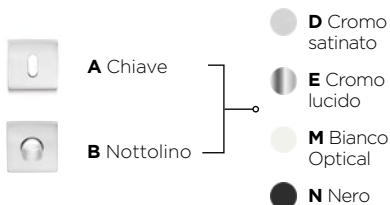

# LE MANIGLIE

**M9** Avanti Tonda

**M10** Avanti Quadra

**M16** Base

**M21** Elegante 1

**M11** Moderna 0

**M15** Moderna 4

**M54** Avanti Più Tonda **NEW**

**M55** Avanti Più Quadra **NEW**

**A** Key  
**B** Privacy set  
**D** Matte chrome  
**E** Polished chrome  
**F** Oro 24K  
**H** Polished Brass  
**M** Bianco Optical  
**N** Nero  
**O** Satin Graphite  
**P** Satin Gold

**A** Clé  
**B** Cliquet  
**D** Chrome satiné  
**E** Chrome brillant  
**F** Oro 24K  
**H** Laiton Brillant  
**M** Bianco Optical  
**N** Nero  
**O** Graphite Satiné  
**P** Or Satiné

**A** Llave  
**B** Pestillo  
**D** Cromo satinado  
**E** Cromo brillo  
**F** Oro 24K  
**H** Latón Brillo  
**M** Bianco Optical  
**N** Nero  
**O** Grafito Satinado  
**P** Oro Satinado