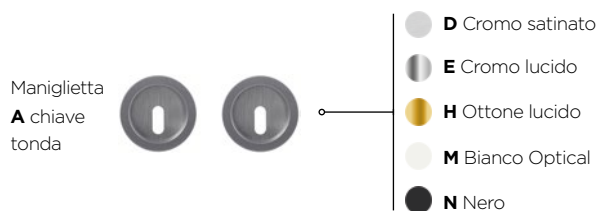

MANIGLIE SCORREVOLI

A Key
B Privacy set
D Matte chrome
E Polished chrome
F Oro 24K
H Polished Brass
M Bianco Optical
N Nero
O Satin Graphite
P Satin Gold

A Clé
B Cliquet
D Chrome satiné
E Chrome brillant
F Oro 24K
H Laiton Brillant
M Bianco Optical
N Nero
O Graphite Satiné
P Or Satiné

A Llave
B Pestillo
D Cromo satinado
E Cromo brillo
F Oro 24K
H Latón Brillo
M Bianco Optical
N Nero
O Grafito Satinado
P Oro Satinado

A Schlüssel
B Klinke
D Chrom satiniert
E Chrom Hochglanz
F Oro 24K
H Messing Hochglanz
M Bianco Optical
N Nero
O Satiniertes Graphit
P Satiniertes Gold

A Ключ
B Защелка
D Хром матовый
E Хром полированный
F Oro 24K
H Латунь полированная
M Bianco Optical
N Nero
O Графит Атлас
P Атласное Золото