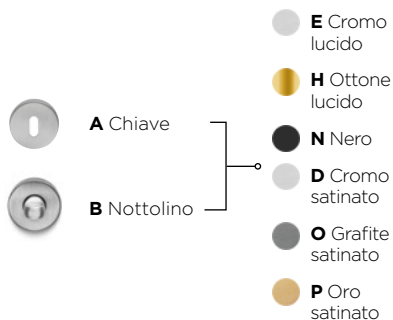

# LE MANIGLIE

**M9** Avanti Tonda

**M10** Avanti Quadra

**M16** Base

**M21** Elegante 1

**M11** Moderna 0

**M15** Moderna 4

**M54** Avanti Più Tonda **NEW**

**M55** Avanti Più Quadra **NEW**

**A** Key  
**B** Privacy set  
**D** Matte chrome  
**E** Polished chrome  
**F** Oro 24K  
**H** Polished Brass  
**M** Bianco Optical  
**N** Nero  
**O** Satin Graphite  
**P** Satin Gold

**A** Clé  
**B** Cliquet  
**D** Chrome satiné  
**E** Chrome brillant  
**F** Oro 24K  
**H** Laiton Brillant  
**M** Bianco Optical  
**N** Nero  
**O** Graphite Satiné  
**P** Or Satiné

**A** Llave  
**B** Pestillo  
**D** Cromo satinado  
**E** Cromo brillo  
**F** Oro 24K  
**H** Latón Brillo  
**M** Bianco Optical  
**N** Nero  
**O** Grafito Satinado  
**P** Oro Satinado