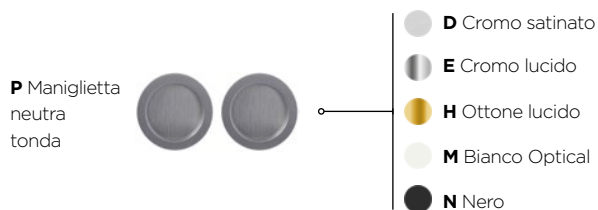

MANIGLIE SCORREVOLI

A Key
B Privacy set
D Matte chrome
E Polished chrome
F Oro 24K
H Polished Brass
M Bianco Optical
N Nero
O Satin Graphite
P Satin Gold

A Clé
B Cliquet
D Chrome satiné
E Chrome brillant
F Oro 24K
H Laiton Brillant
M Bianco Optical
N Nero
O Graphite Satiné
P Or Satiné

A Llave
B Pestillo
D Cromo satinado
E Cromo brillo
F Oro 24K
H Latón Brillo
M Bianco Optical
N Nero
O Grafito Satinado
P Oro Satinado

A Schlüssel
B Klinke
D Chrom satiniert
E Chrom Hochglanz
F Oro 24K
H Messing Hochglanz
M Bianco Optical
N Nero
O Satiniertes Graphit
P Satiniertes Gold

A Ключ
B Защелка
D Хром матовый
E Хром полированный
F Oro 24K
H Латунь полированная
M Bianco Optical
N Nero
O Графит Атлас
P Атласное Золото