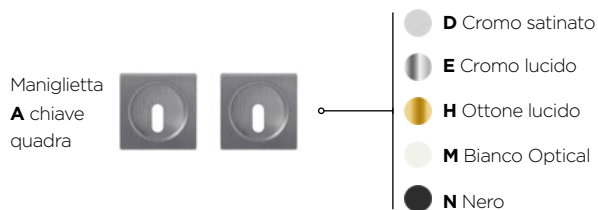

MANIGLIE SCORREVOLI

A Key
B Privacy set
D Matte chrome
E Polished chrome
F Oro 24K
H Polished Brass
M Bianco Optical
N Nero
O Satin Graphite
P Satin Gold

A Clé
B Cliquet
D Chrome satiné
E Chrome brillant
F Oro 24K
H Laiton Brillant
M Bianco Optical
N Nero
O Graphite Satiné
P Or Satiné

A Llave
B Pestillo
D Cromo satinado
E Cromo brillo
F Oro 24K
H Latón Brillo
M Bianco Optical
N Nero
O Grafito Satinado
P Oro Satinado

A Schlüssel
B Klinke
D Chrom satiniert
E Chrom Hochglanz
F Oro 24K
H Messing Hochglanz
M Bianco Optical
N Nero
O Satiniertes Graphit
P Satiniertes Gold

A Ключ
B Защелка
D Хром матовый
E Хром полированный
F Oro 24K
H Латунь полированная
M Bianco Optical
N Nero
O Графит Атлас
P Атласное Золото