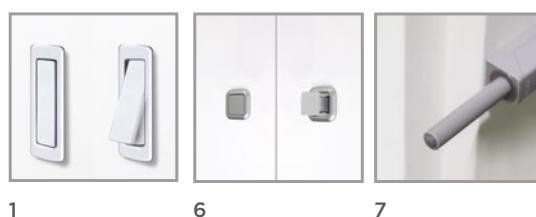

**SKEMA TILT-UP/
VASISTAS**
WITH FOUR OPENINGS.

Available with Verticale Mini (1), Premi-apri (6) and Push-pull (7) handle.

**SKEMA À RENVERSEMENT/
VASISTAS**
À QUATRE OUVERTURES.

Disponible avec poignée Verticale Mini (1), Premi-apri (6) et Push-pull (7).

**SKEMA ABATIBLE/
BASCULANTE**
CON CUATRO ABERTURAS.

Disponible con manilla Verticale Mini (1), Premi-apri (6) y Push-pull (7).

**SKEMA KIPPTÜR/
KLAPPTÜR**
MIT VIER ÖFFNUNGEN.

Mit Verticale Mini (1), Premi-Apri (6) und Push-Pull-Griff (7) erhältlich.

**SKEMA ОТКРЫТИЕ
ОТКИДНОЕ/ВВЕРХ**
ИЗ ЧЕТЫРЕХ ПОЛОТЕН.

Доступна с ручкой Verticale Mini (1), Premi-apri (6) и Push-pull (7).