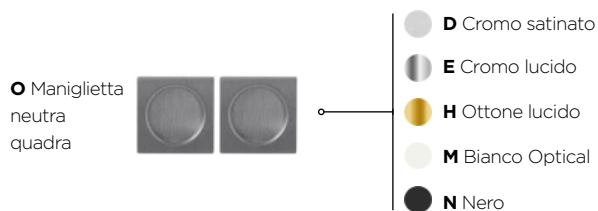

MANIGLIE SCORREVOLI

A Key
B Privacy set
D Matte chrome
E Polished chrome
F Oro 24K
H Polished Brass
M Bianco Optical
N Nero
O Satin Graphite
P Satin Gold

A Clé
B Cliquet
D Chrome satiné
E Chrome brillant
F Oro 24K
H Laiton Brillant
M Bianco Optical
N Nero
O Graphite Satiné
P Or Satiné

A Llave
B Pestillo
D Cromo satinado
E Cromo brillo
F Oro 24K
H Latón Brillo
M Bianco Optical
N Nero
O Grafito Satinado
P Oro Satinado

A Schlüssel
B Klinke
D Chrom satiniert
E Chrom Hochglanz
F Oro 24K
H Messing Hochglanz
M Bianco Optical
N Nero
O Satiniertes Graphit
P Satiniertes Gold

A Ключ
B Защелка
D Хром матовый
E Хром полированный
F Oro 24K
H Латунь полированная
M Bianco Optical
N Nero
O Графит Атлас
P Атласное Золото