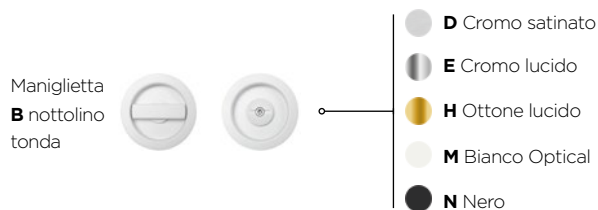

MANIGLIE SCORREVOLI

A Key
B Privacy set
D Matte chrome
E Polished chrome
F Oro 24K
H Polished Brass
M Bianco Optical
N Nero
O Satin Graphite
P Satin Gold

A Clé
B Cliquet
D Chrome satiné
E Chrome brillant
F Oro 24K
H Laiton Brillant
M Bianco Optical
N Nero
O Graphite Satiné
P Or Satiné

A Llave
B Pestillo
D Cromo satinado
E Cromo brillo
F Oro 24K
H Latón Brillo
M Bianco Optical
N Nero
O Grafito Satinado
P Oro Satinado

A Schlüssel
B Klinke
D Chrom satiniert
E Chrom Hochglanz
F Oro 24K
H Messing Hochglanz
M Bianco Optical
N Nero
O Satiniertes Graphit
P Satiniertes Gold

A Ключ
B Защелка
D Хром матовый
E Хром полированный
F Oro 24K
H Латунь полированная
M Bianco Optical
N Nero
O Графит Атлас
P Атласное Золото