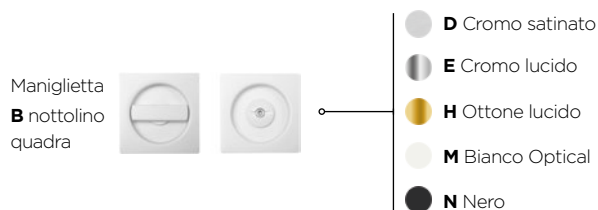

MANIGLIE SCORREVOLI

A Key
B Privacy set
D Matte chrome
E Polished chrome
F Oro 24K
H Polished Brass
M Bianco Optical
N Nero
O Satin Graphite
P Satin Gold

A Clé
B Cliquet
D Chrome satiné
E Chrome brillant
F Oro 24K
H Laiton Brillant
M Bianco Optical
N Nero
O Graphite Satiné
P Or Satiné

A Llave
B Pestillo
D Cromo satinado
E Cromo brillo
F Oro 24K
H Latón Brillo
M Bianco Optical
N Nero
O Grafito Satinado
P Oro Satinado

A Schlüssel
B Klinke
D Chrom satiniert
E Chrom Hochglanz
F Oro 24K
H Messing Hochglanz
M Bianco Optical
N Nero
O Satiniertes Graphit
P Satiniertes Gold

A Ключ
B Защелка
D Хром матовый
E Хром полированный
F Oro 24K
H Латунь полированная
M Bianco Optical
N Nero
O Графит Атлас
P Атласное Золото