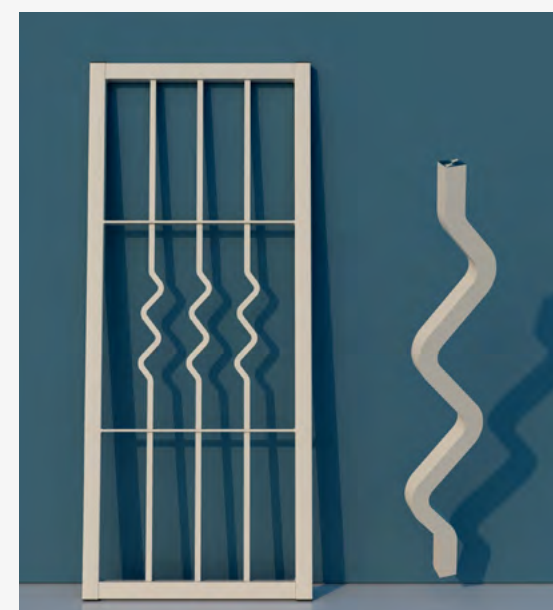

TIPOLOGIE DI TELAI

Diverse tipologie di telai di serie per poter garantire il fissaggio a parete della struttura senza necessità di opere murarie.

TECNOLOGIA DI TAGLIO LASER

Massima pulizia e precisione di taglio.

DISPONIBILI PER LINEA:
 PERFEKTA (SOLO CON COMBI) - EVOLUTA 18 -
 LIBERA - LIBERA CE - SIKURA

ROMBO Q

DATI TECNICI:
BARRE QUADRE SEZ. 14

ROMBO T

DATI TECNICI:
BARRE TONDE SEZ. 14

DISPONIBILI PER LINEA:
EVOLUTA 18 - LIBERA - LIBERA CE

RETRO' Q

DATI TECNICI:
BARRE QUADRE SEZ. 14

RETRO' T

DATI TECNICI:
BARRE TONDE SEZ. 14

DISPONIBILI PER LINEA:
EVOLUTA 18 - LIBERA - LIBERA CE

STYLE

DATI TECNICI:
PIATTI ORIZZONTALI 30x5 (TUBOLARE 30X30
LINEA SIKURA) BARRA VERTICALE QUADRO
SEZ. 14

DISPONIBILI PER LINEA:
PERFEKTA (SOLO CON COMBI) - EVOLUTA 18 -
LIBERA - LIBERA CE - SIKURA

ONDA

DATI TECNICI:
PIATTI ORIZZONTALI 30x5 (TUBOLARE 30X30
LINEA SIKURA) BARRA VERTICALE QUADRO
SEZ. 14

DISPONIBILI PER LINEA:
PERFEKTA (SOLO CON COMBI) - EVOLUTA 18 -
LIBERA - LIBERA CE - SIKURA