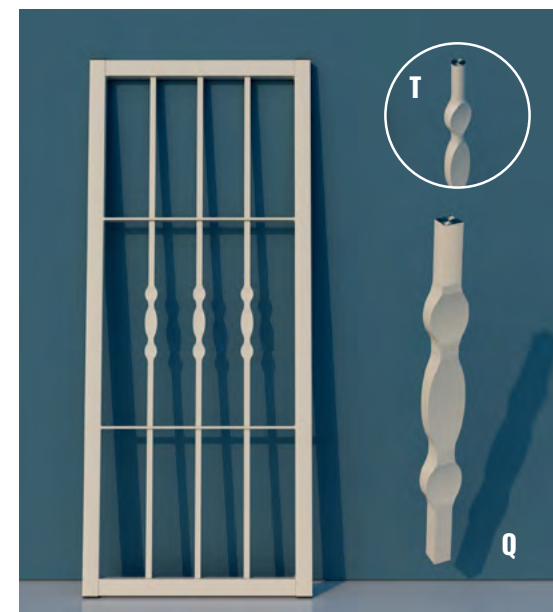

LIBERTY Q

DATI TECNICI:
PIATTI ORIZZONTALI 30x5 (TUBOLARE 30X30
LINEA SIKURA) BARRA VERTICALE QUADRO SEZ. 14

LIBERTY T

DATI TECNICI:
PIATTI ORIZZONTALI 30x5 (TUBOLARE 30X30
LINEA SIKURA) BARRA VERTICALE TONDO SEZ. 14

DISPONIBILI PER LINEA:
PERFEKTA (SOLO CON COMBI) - EVOLUTA 18 -
LIBERA - LIBERA CE - SIKURA