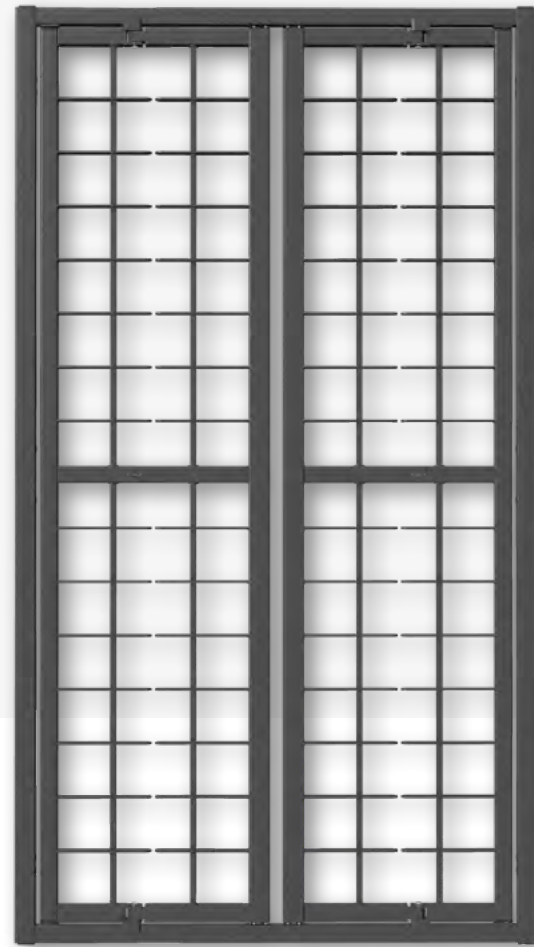

E' uno speciale snodo ideato da Erreci che consente la comoda e funzionale apertura delle ante sia verso l'interno che verso l'esterno per rendere l'operazione più agevole e ottimizzare gli spazi. Lo speciale brevetto prevede un perno mobile a scomparsa inserito nell'anta per lasciare la soglia libera da ingombri e ostacoli.

SICUREZZA MAGGIORATA E TANTE OPZIONI DI STILE

La grata Evoluta 18 è progettata per coniugare una grande versatilità di design e stile a esigenze di sicurezza rinforzata. I test effettuati dall'Istituto Giordano hanno permesso infatti di ottenere la Certificazione di Classe 3 antieffrazione. Evoluta è prodotta nella versione a una, due o più ante ed è realizzata con diverse varianti di apertura e 7 tipologie di telai perimetrali per offrire la soluzione più adatta alle specifiche esigenze, in base alla disponibilità di spazio e agli ingombri di persiane e zanzariere. È possibile scegliere tra tanti design diversi: 37 moduli ornamentali di serie e, a richiesta, moduli ornamentali a disegno.

EVOLUTA¹⁸

**SPECIALE
SNODO**
BREVETTATO

EVOLUTA¹⁸

- STRUTTURA IN ACCIAIO ZINCATO
- TECNOLOGIA COSTRUTTIVA A TAGLIO LASER
- 7 TIPOLOGIE DI TELAI PERIMETRALI
- 2 PROFILI DI COMPENSAZIONE
- SERRATURA: MEZZO CILINDRO A PROFILO EUROPEO ANTITRAPANO CON CHIAVE DA CANTIERE, CIFRATURA UNICA PER SINGOLA COMMESSA
- VERNICIATURA A POLVERI POLIESTERE PER ESTERNO PER UNA PERFETTA ADERENZA E DURATA DELLE VERNICI
- OGNI FORNITURA INCLUDE KIT D'USO E MANUTENZIONE