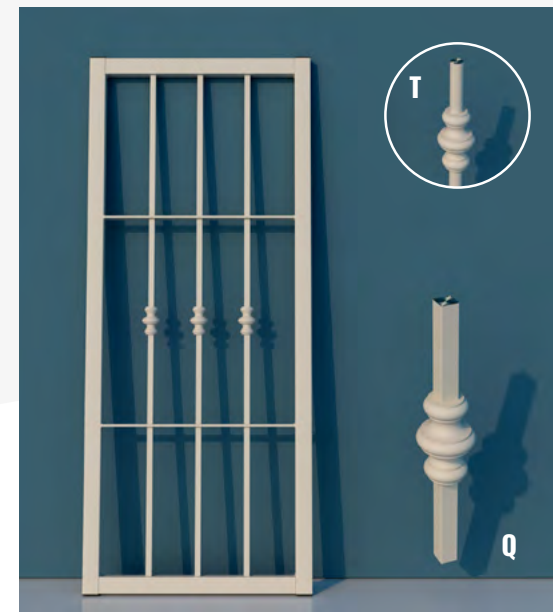

DISPONIBILI PER LINEA:
 PERFEKTA (SOLO CON COMBI) - EVOLUTA 18 -
 LIBERA - LIBERA CE

CLASSIC Q

DATI TECNICI:
 PIATTI ORIZZONTALI 30x5 (TUBOLARE 30X30
 LINEA SIKURA) BARRA VERTICALE QUADRO SEZ. 14

CLASSIC T

DATI TECNICI:
 PIATTI ORIZZONTALI 30x5 (TUBOLARE 30X30
 LINEA SIKURA) BARRA VERTICALE TONDO SEZ. 14

DISPONIBILI PER LINEA:
 PERFEKTA (SOLO CON COMBI) - EVOLUTA 18 -
 LIBERA - LIBERA CE - SIKURA

ROYAL Q

DATI TECNICI:
 PIATTI ORIZZONTALI 30x5 (TUBOLARE 30X30
 LINEA SIKURA) BARRA VERTICALE QUADRO SEZ. 14