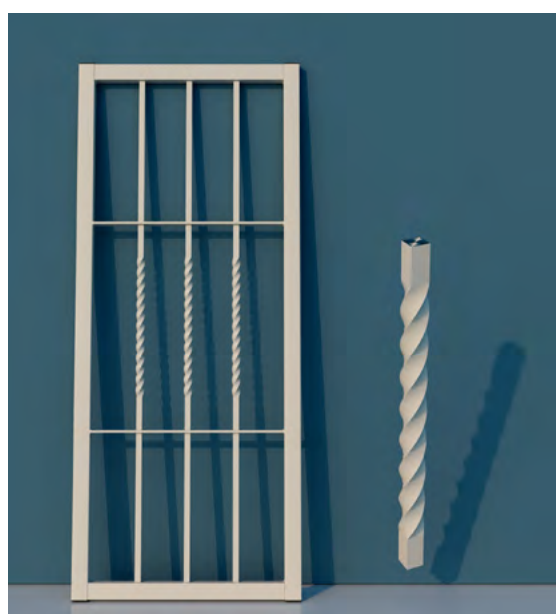

STYLE

DATI TECNICI:
PIATTI ORIZZONTALI 30x5 (TUBOLARE 30X30
LINEA SIKURA) BARRA VERTICALE QUADRO
SEZ. 14

DISPONIBILI PER LINEA:
PERFEKTA (SOLO CON COMBI) - EVOLUTA 18 -
LIBERA - LIBERA CE - SIKURA