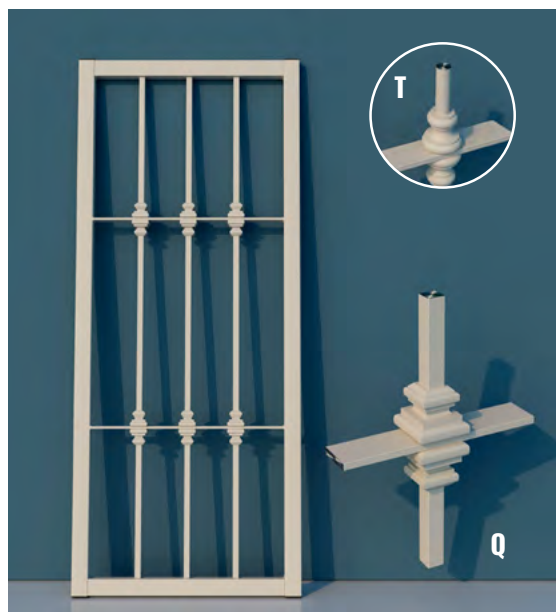

ELEGANCE Q

DATI TECNICI:
PIATTI ORIZZONTALI 30x5
BARRA VERTICALE QUADRO SEZ. 14

ELEGANCE T

DATI TECNICI:
PIATTI ORIZZONTALI 30x5
BARRA VERTICALE TONDO SEZ. 14

DISPONIBILI PER LINEA:
PERFEKTA (SOLO CON COMBI) - EVOLUTA 18 -
LIBERA - LIBERA CE