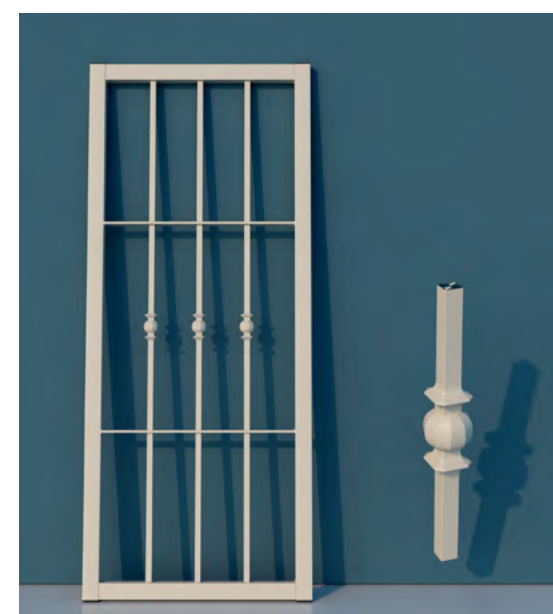

DELUXE

DATI TECNICI:
PIATTI ORIZZONTALI 30x5 (TUBOLARE 30X30
LINEA SIKURA) BARRA VERTICALE QUADRO
SEZ. 14

DISPONIBILI PER LINEA:
EVOLUTA 18 - LIBERA - LIBERA CE - SIKURA