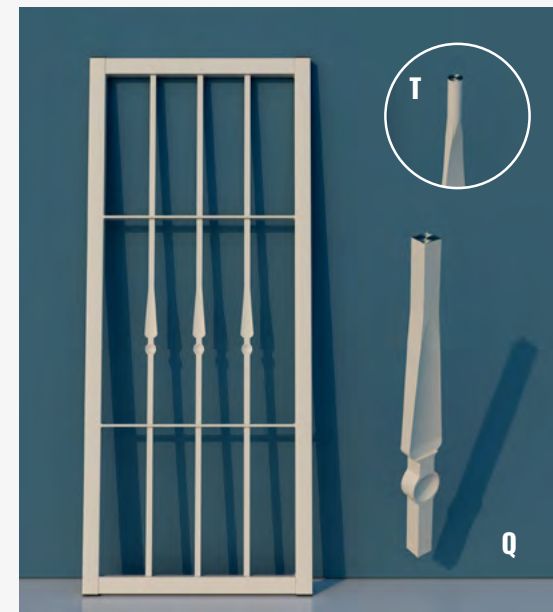

DISPONIBILI PER LINEA:
 EDILIA 2 - PERFEKTA (SOLO CON COMBI) -
 EVOLUTA 18 - LIBERA - LIBERA CE - SIKURA

ELEGANCE Q

DATI TECNICI:
 PIATTI ORIZZONTALI 30x5
 BARRA VERTICALE QUADRO SEZ. 14

ELEGANCE T

DATI TECNICI:
 PIATTI ORIZZONTALI 30x5
 BARRA VERTICALE TONDO SEZ. 14

DISPONIBILI PER LINEA:
 PERFEKTA (SOLO CON COMBI) - EVOLUTA 18 -
 LIBERA - LIBERA CE

CLASSIC Q

DATI TECNICI:
 PIATTI ORIZZONTALI 30x5 (TUBOLARE 30X30
 LINEA SIKURA) BARRA VERTICALE QUADRO SEZ. 14

CLASSIC T