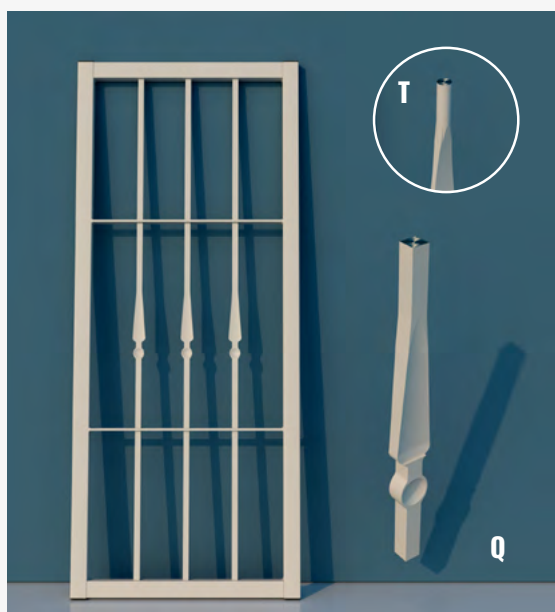

CLASSIC Q

DATI TECNICI:

PIATTI ORIZZONTALI 30x5
BARRA VERTICALE QUADRO SEZ. 14

CLASSIC T

DATI TECNICI:

PIATTI ORIZZONTALI 30x5
BARRA VERTICALE TONDO SEZ. 14

DISPONIBILI PER LINEA:

PERFEKTA - LIBERA CE