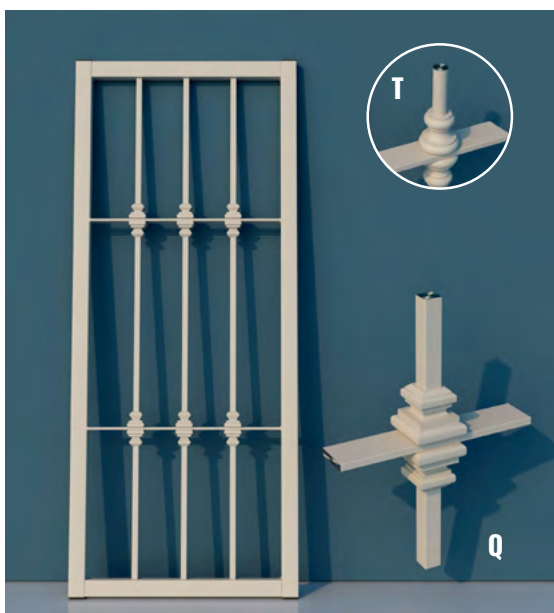

ELEGANCE Q

DATI TECNICI:

PIATTI ORIZZONTALI 30x5
BARRA VERTICALE QUADRO SEZ. 14

ELEGANCE T

DATI TECNICI:

PIATTI ORIZZONTALI 30x5
BARRA VERTICALE TONDO SEZ. 14

DISPONIBILI PER LINEA:

PERFEKTA - LIBERA CE