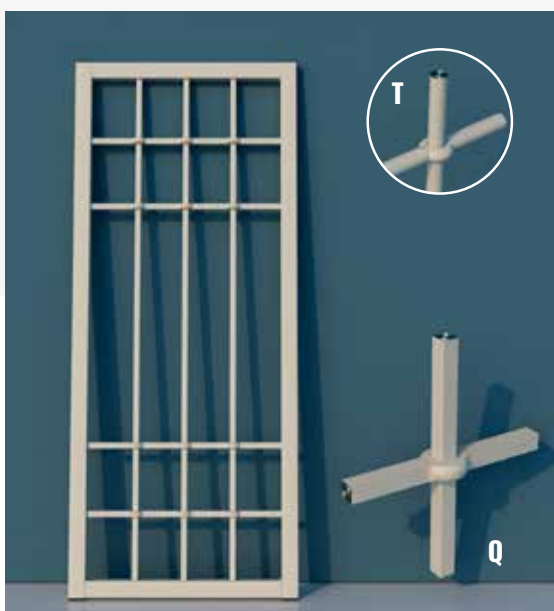

RETRO' Q

DATI TECNICI:
BARRE QUADRE SEZ. 14

RETRO' T

DATI TECNICI:
BARRE TONDE SEZ. 14

DISPONIBILI PER LINEA:
LIBERA CE