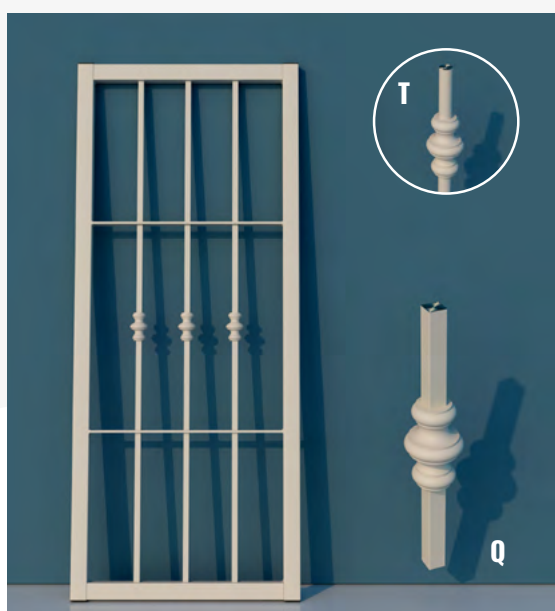

ROYAL Q

DATI TECNICI:

PIATTI ORIZZONTALI 30x5
BARRA VERTICALE QUADRO SEZ. 14

ROYAL T

DATI TECNICI:

PIATTI ORIZZONTALI 30x5
BARRA VERTICALE TONDO SEZ. 14

DISPONIBILI PER LINEA:

EDILIA 2 - PERFEKTA - LIBERA CE