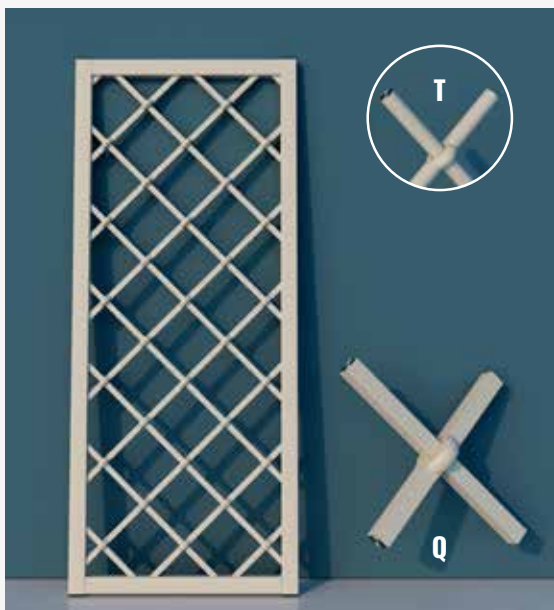

## LIBERTY Q

**DATI TECNICI:**

PIATTI ORIZZONTALI 30x5  
BARRA VERTICALE QUADRO SEZ. 14

## LIBERTY T

**DATI TECNICI:**

PIATTI ORIZZONTALI 30x5  
BARRA VERTICALE TONDO SEZ. 14

**DISPONIBILI PER LINEA:**

PERFEKTA - LIBERA CE