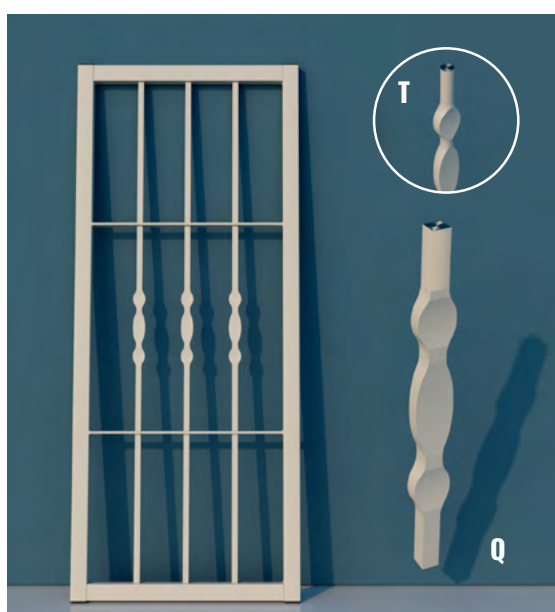

LIBERTY Q

DATI TECNICI:

PIATTI ORIZZONTALI 30x5
BARRA VERTICALE QUADRO SEZ. 14

LIBERTY T

DATI TECNICI:

PIATTI ORIZZONTALI 30x5
BARRA VERTICALE TONDO SEZ. 14

DISPONIBILI PER LINEA:

PERFEKTA - LIBERA CE