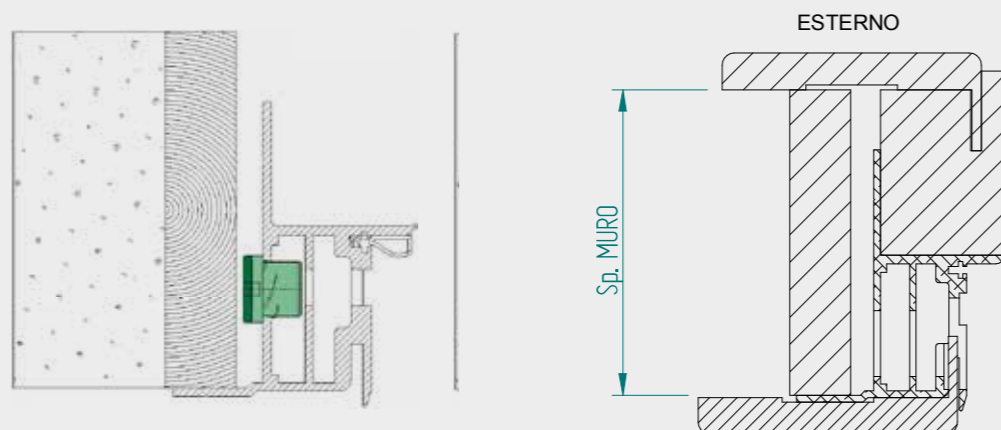

INGOMBRI TECNICI

TECHNICAL SIZES

ENCOMBREMENTS TECHNIQUES