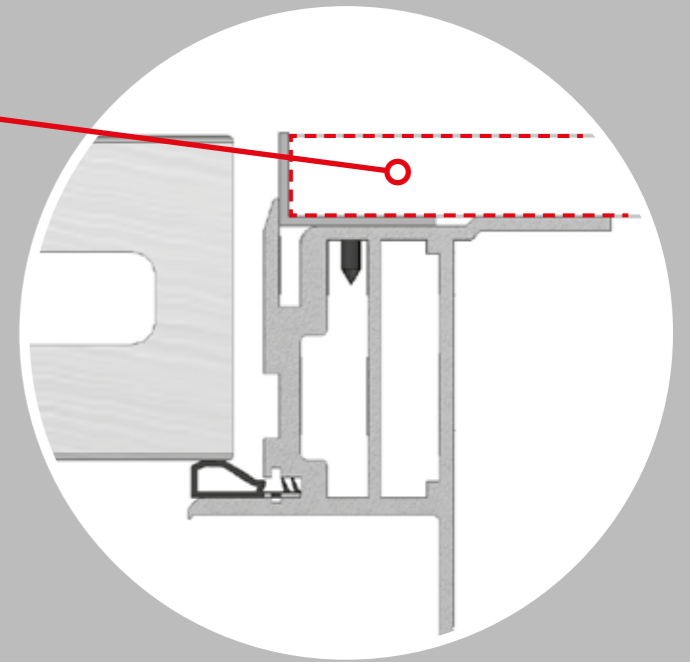

LA STRA
CARTONGESSO

PLASTER PLATE
PLAQUE DE PLACOPLÂTRE

LA STRA
CARTONGESSO

PLASTER PLATE
PLAQUE DE PLACOPLÂTRE

PROFILO PER
RASOMURO

FLAT TO WALL' PROFILE
PROFIL AFFLEURANT

TELAIO DREAM

DREAM FRAME
CADRE DREAM