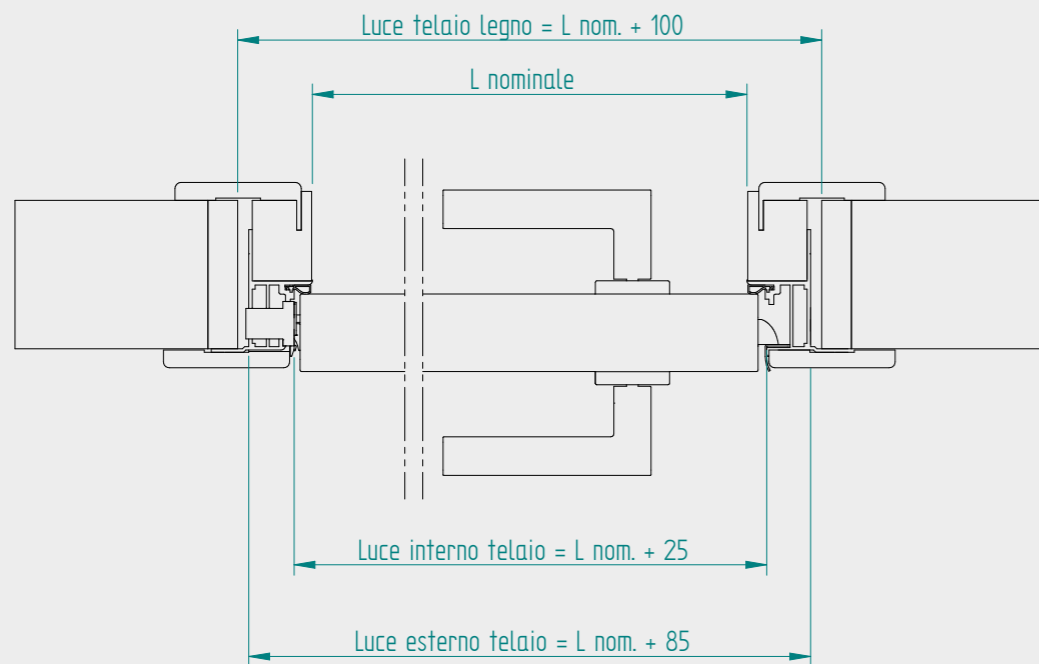

INGOMBRI TECNICI

TECHNICAL SIZES

ENCOMBREMENTS TECHNIQUES