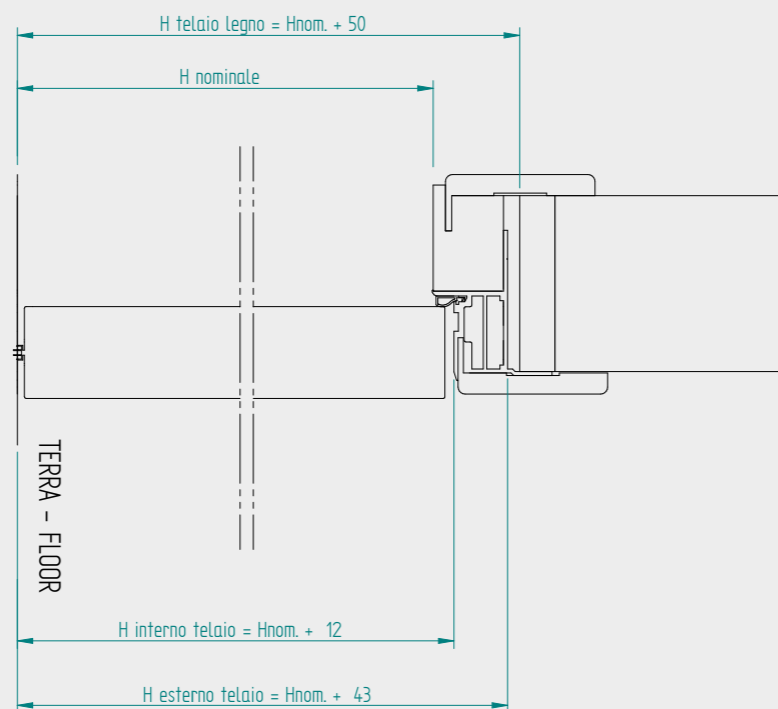

INGOMBRI TECNICI

TECHNICAL SIZES

ENCOMBREMENTS TECHNIQUES